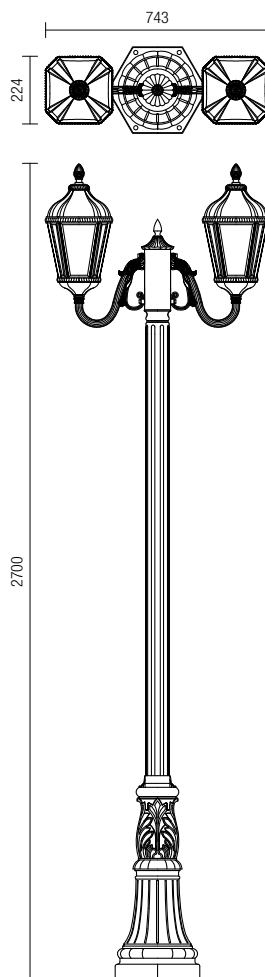

# EsSEN

Serie de lămpi pentru exterior, corp din aluminiu turnat sub presiune finisat maron antic cu patină neagră, dispersoare din sticlă fațetată transparentă.

Outdoor lamps, die-cast aluminum body antique brown finish with black patina, trimmed transparent glass diffusers.

### Dimension

# Essen

CE

IP44

RoHS

STÂLP/POLE

---

Dimension

Photometry

Type Code Bulbs recommended/Power Socket Input voltage Input frequency

9662

1 x max. 70W

E27

230V

50Hz

Dimension

Photometry