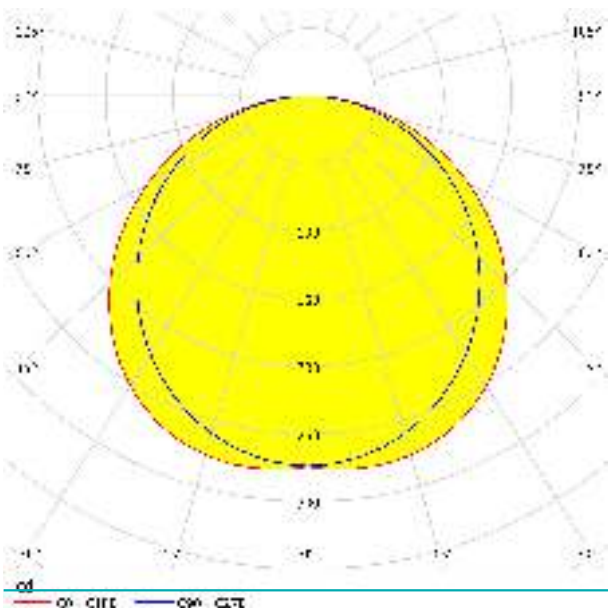

Funkcionalitás

Kapcsoló típusa	kapcsoló nélkül
Funkció	távírányító tartozék LED nem cserélhető vezérlés: applikációval, távirányítóval Bluetooth, színhőmérséklet szab., RGB
Elem	Igen
Elem típusa	AAA; R03P; 1,5V

Technikai adatok

IP védelem	IP20
Érintésvédelmi osztály	2
Hálózati feszültség	220-240V,50/60Hz
Dimmelhető	Yes
max. teljesítmény Wattban (1)	15W

Fényforrás 1

Névleges élettartam (óra)	25000
Kapcsolási ciklus	15000
Lámpa mért teljesítménye (0,1 W-os pontossággal)	15
Fényszíntolerancia (LED, SDCM)	<6

Műszaki változtatások jogát fenntartjuk