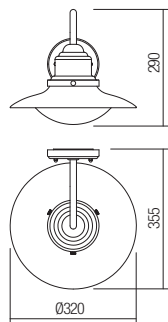

Exteriérové svietidlá, hliníková konštrukcia, lakovaná v tmavo šedej farbe, difúzor z bieleho fúkaného skla.

WALL LAMP • APLICĂ

Type	Code	Finishing	Power	Socket	Input voltage	Input frequency
------	------	-----------	-------	--------	---------------	-----------------

90093	■ DG	1 x max. 42W	E27	230V	50Hz
--------------	------	--------------	-----	------	------

Dimension

Photometry

SUSPENSION • SUSPENSIE

Type	Code	Finishing	Power	Socket	Input voltage	Input frequency
------	------	-----------	-------	--------	---------------	-----------------

90094	■ DG	1 x max. 42W	E27	230V	50Hz
--------------	------	--------------	-----	------	------

Dimension

Photometry