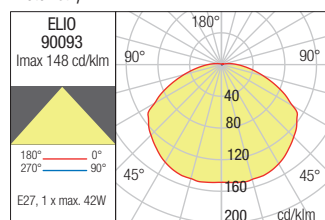

Photometry