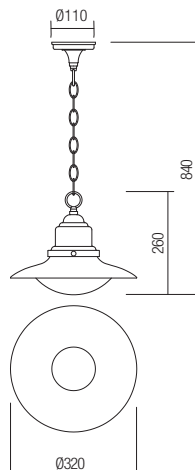

Exteriérové svietidlá, hliníková konštrukcia, lakovaná v tmavo šedej farbe, difúzor z bieleho fúkaného skla.

WALL LAMP • APLICĂ

Type	Code	Finishing	Power	Socket	Input voltage	Input frequency
------	------	-----------	-------	--------	---------------	-----------------

90093	■ DG	1 x max. 42W	E27	230V	50Hz
--------------	------	--------------	-----	------	------

Dimension

Photometry

SUSPENSION • SUSPENSIE

Type	Code	Finishing	Power	Socket	Input voltage	Input frequency
------	------	-----------	-------	--------	---------------	-----------------

90094	■ DG	1 x max. 42W	E27	230V	50Hz
--------------	------	--------------	-----	------	------

Dimension

Photometry