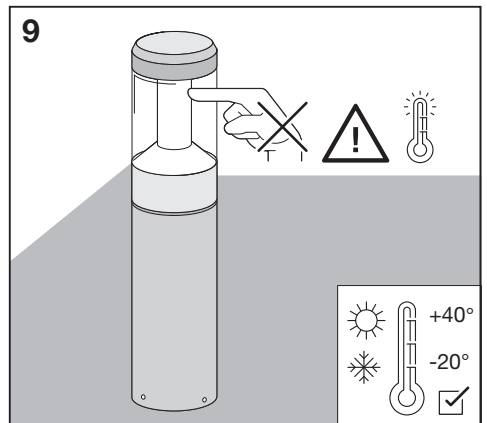

ENDURA® STYLE LANTERN MODERN

	EAN	W	lm	K	Δ (°C)	V~	mA	Hz	PF
ENDURA® STYLE LANTERN MODERN 50CM 12W DG	4058075205031	11.5	610	3000	-20...+40	220-240	95	50/60	>0.5
ENDURA® STYLE LANTERN MODERN 90CM 12W DG	4058075205055	11.5	610	3000	-20...+40	220-240	95	50/60	>0.5