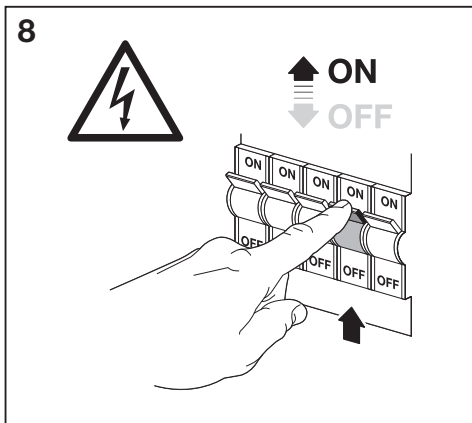

ENDURA® STYLE LANTERN MODERN

	EAN	W	lm	K	Δ (°C)	V~	mA	Hz	PF
ENDURA® STYLE LANTERN MODERN 50CM 12W DG	4058075205031	11.5	610	3000	-20...+40	220-240	95	50/60	>0.5
ENDURA® STYLE LANTERN MODERN 90CM 12W DG	4058075205055	11.5	610	3000	-20...+40	220-240	95	50/60	>0.5