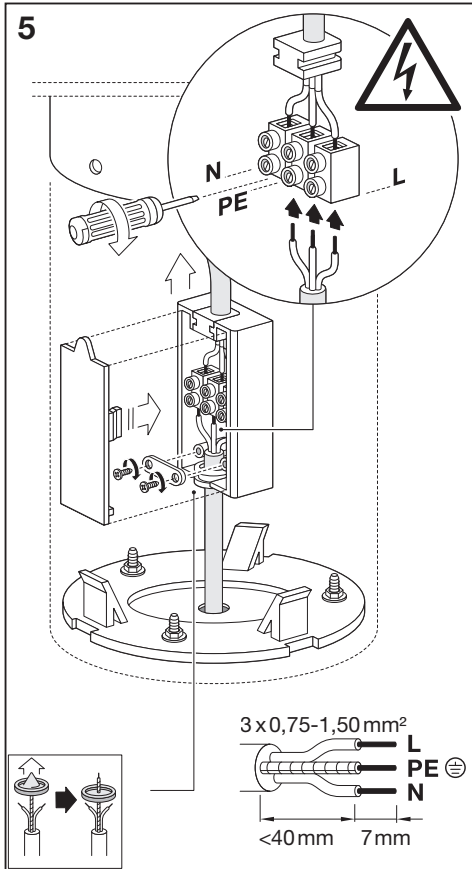

ENDURA® STYLE LANTERN MODERN

	EAN	W	lm	K	Δ (°C)	V~	mA	Hz	PF
ENDURA® STYLE LANTERN MODERN 50CM 12W DG	4058075205031	11.5	610	3000	-20...+40	220-240	95	50/60	>0.5
ENDURA® STYLE LANTERN MODERN 90CM 12W DG	4058075205055	11.5	610	3000	-20...+40	220-240	95	50/60	>0.5