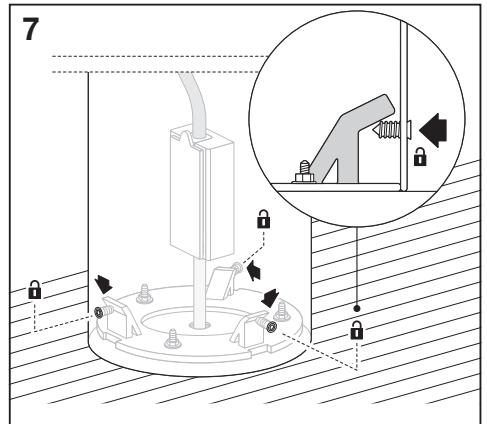

ENDURA® STYLE LANTERN MODERN

	EAN	W	lm	K	Δ (°C)	V~	mA	Hz	PF
ENDURA® STYLE LANTERN MODERN 50CM 12W DG	4058075205031	11.5	610	3000	-20...+40	220-240	95	50/60	>0.5
ENDURA® STYLE LANTERN MODERN 90CM 12W DG	4058075205055	11.5	610	3000	-20...+40	220-240	95	50/60	>0.5