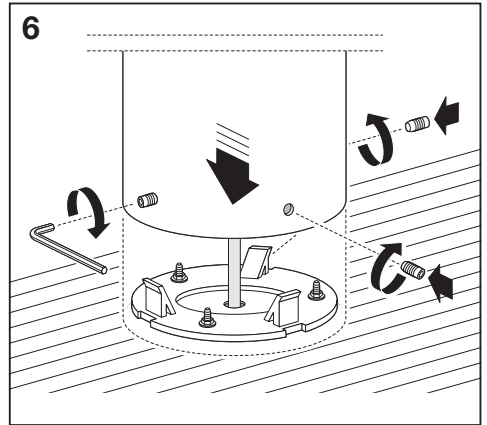

ENDURA® STYLE LANTERN MODERN

	EAN	W	lm	K	Δ (°C)	V~	mA	Hz	PF
ENDURA® STYLE LANTERN MODERN 50CM 12W DG	4058075205031	11.5	610	3000	-20...+40	220-240	95	50/60	>0.5
ENDURA® STYLE LANTERN MODERN 90CM 12W DG	4058075205055	11.5	610	3000	-20...+40	220-240	95	50/60	>0.5