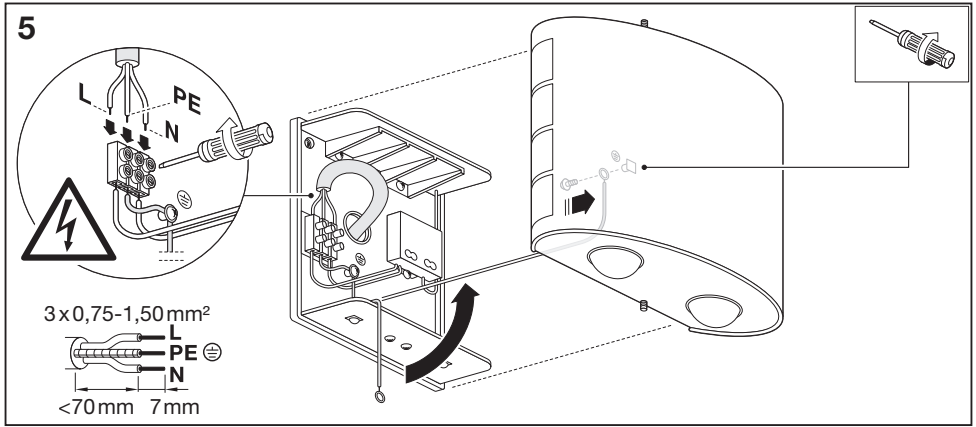

---

**ENDURA® STYLE  
UPDOWN DECO**

---

	EAN	W	lm	K	Temp. (°C)	V~	mA	Hz	PF
ENDURA® STYLE UpDown Deco I 6W DG	4058075205529	6	280	3000	-20...+40	220-240	65	50/60	>0.5
ENDURA® STYLE UpDown Deco II 11W DG	4058075205543	11	550	3000	-20...+40	220-240	95	50/60	>0.5