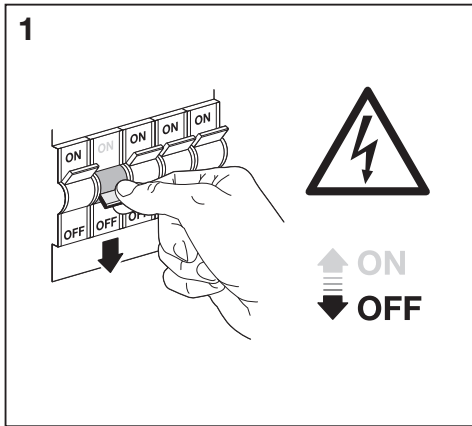

---

**ENDURA® STYLE  
UPDOWN DECO**

---

	EAN	W	lm	K	Temp. (°C)	V~	mA	Hz	PF
ENDURA® STYLE UpDown Deco I 6W DG	4058075205529	6	280	3000	-20...+40	220-240	65	50/60	>0.5
ENDURA® STYLE UpDown Deco II 11W DG	4058075205543	11	550	3000	-20...+40	220-240	95	50/60	>0.5