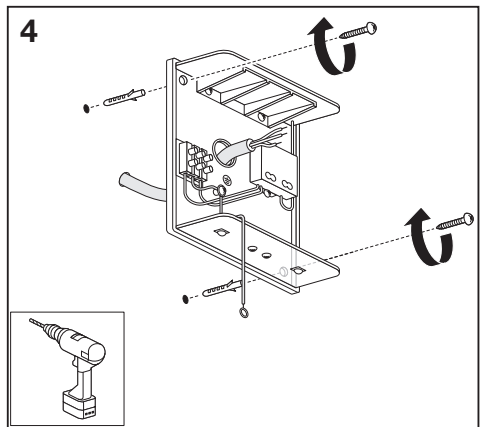

---

**ENDURA® STYLE  
UPDOWN DECO**

---

	EAN	W	lm	K	Temp. (°C)	V~	mA	Hz	PF
ENDURA® STYLE UpDown Deco I 6W DG	4058075205529	6	280	3000	-20...+40	220-240	65	50/60	>0.5
ENDURA® STYLE UpDown Deco II 11W DG	4058075205543	11	550	3000	-20...+40	220-240	95	50/60	>0.5