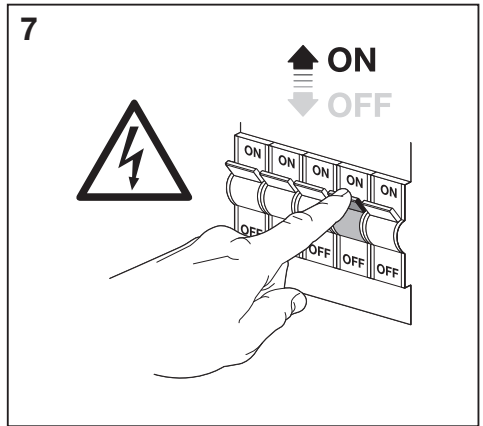

---

**ENDURA® STYLE  
UPDOWN DECO**

---

	EAN	W	lm	K	Temp. (°C)	V~	mA	Hz	PF
ENDURA® STYLE UpDown Deco I 6W DG	4058075205529	6	280	3000	-20...+40	220-240	65	50/60	>0.5
ENDURA® STYLE UpDown Deco II 11W DG	4058075205543	11	550	3000	-20...+40	220-240	95	50/60	>0.5