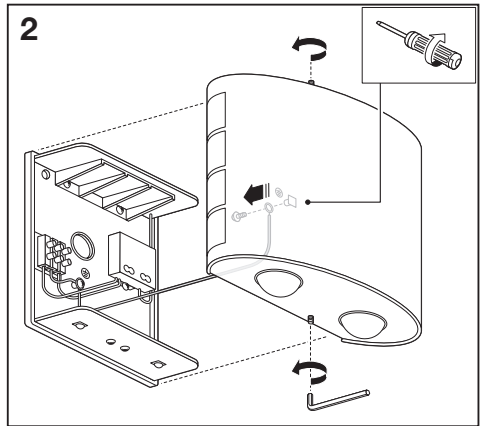

---

**ENDURA® STYLE  
UPDOWN DECO**

---

	EAN	W	lm	K	Temp. (°C)	V~	mA	Hz	PF
ENDURA® STYLE UpDown Deco I 6W DG	4058075205529	6	280	3000	-20...+40	220-240	65	50/60	>0.5
ENDURA® STYLE UpDown Deco II 11W DG	4058075205543	11	550	3000	-20...+40	220-240	95	50/60	>0.5