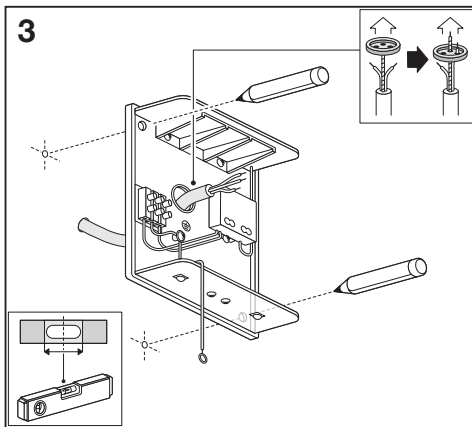

---

**ENDURA® STYLE  
UPDOWN DECO**

---

	EAN	W	lm	K	Temp. (°C)	V~	mA	Hz	PF
ENDURA® STYLE UpDown Deco I 6W DG	4058075205529	6	280	3000	-20...+40	220-240	65	50/60	>0.5
ENDURA® STYLE UpDown Deco II 11W DG	4058075205543	11	550	3000	-20...+40	220-240	95	50/60	>0.5