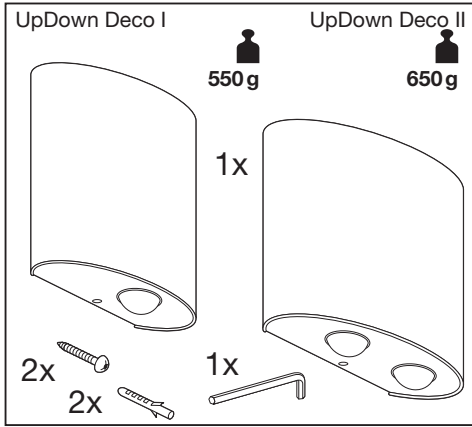

---

**ENDURA® STYLE  
UPDOWN DECO**

---

	EAN	W	lm	K	Temp. (°C)	V~	mA	Hz	PF
ENDURA® STYLE UpDown Deco I 6W DG	4058075205529	6	280	3000	-20...+40	220-240	65	50/60	>0.5
ENDURA® STYLE UpDown Deco II 11W DG	4058075205543	11	550	3000	-20...+40	220-240	95	50/60	>0.5