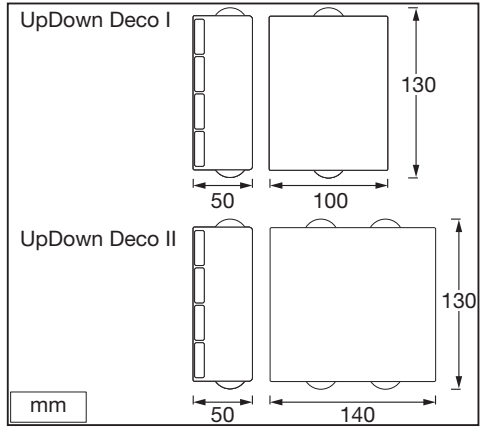

---

**ENDURA® STYLE  
UPDOWN DECO**

---

	EAN	W	lm	K	Temp. (°C)	V~	mA	Hz	PF
ENDURA® STYLE UpDown Deco I 6W DG	4058075205529	6	280	3000	-20...+40	220-240	65	50/60	>0.5
ENDURA® STYLE UpDown Deco II 11W DG	4058075205543	11	550	3000	-20...+40	220-240	95	50/60	>0.5