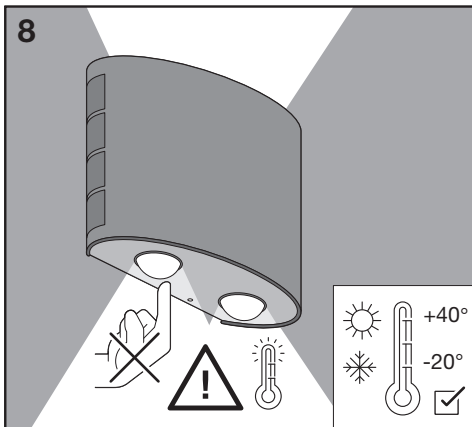

---

**ENDURA® STYLE  
UPDOWN DECO**

---

	EAN	W	lm	K	Temp. (°C)	V~	mA	Hz	PF
ENDURA® STYLE UpDown Deco I 6W DG	4058075205529	6	280	3000	-20...+40	220-240	65	50/60	>0.5
ENDURA® STYLE UpDown Deco II 11W DG	4058075205543	11	550	3000	-20...+40	220-240	95	50/60	>0.5