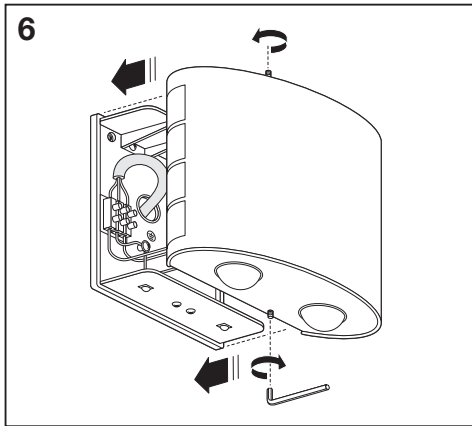

---

**ENDURA® STYLE  
UPDOWN DECO**

---

	EAN	W	lm	K	Temp. (°C)	V~	mA	Hz	PF
ENDURA® STYLE UpDown Deco I 6W DG	4058075205529	6	280	3000	-20...+40	220-240	65	50/60	>0.5
ENDURA® STYLE UpDown Deco II 11W DG	4058075205543	11	550	3000	-20...+40	220-240	95	50/60	>0.5