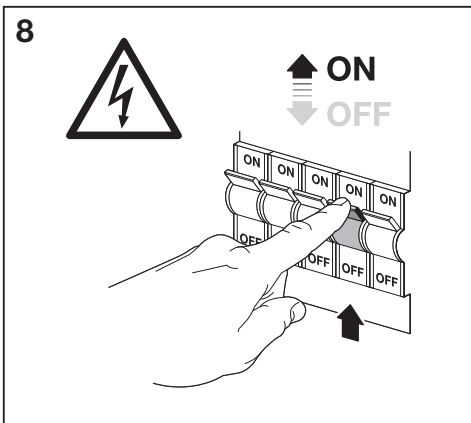

**ENDURA® STYLE
CYLINDER CEILING**

	EAN	W	lm	K	°C	V~	mA	Hz	PF
ENDURA® STYLE CYLINDER CEILING 6W ST	4058075205413	6	360	3000	-20...+40	220-240	50	50/60	>0.5

C10449057
G11051755
30.10.2018

LEDVANCE GmbH
Steinerne Furt 62
86167 Augsburg, Germany
www.ledvance.com