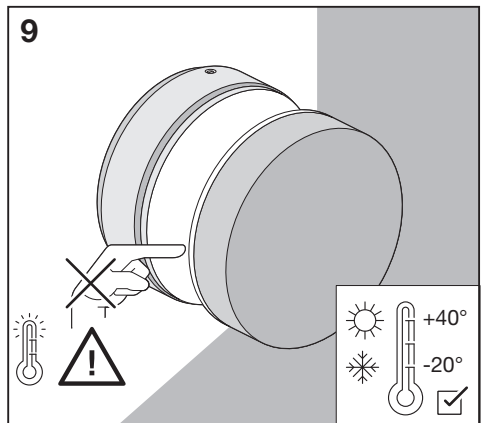

**ENDURA® STYLE
CYLINDER CEILING**

	EAN	W	lm	K	°C	V~	mA	Hz	PF
ENDURA® STYLE CYLINDER CEILING 6W ST	4058075205413	6	360	3000	-20...+40	220-240	50	50/60	>0.5

C10449057
G11051755
30.10.2018

LEDVANCE GmbH
Steinerne Furt 62
86167 Augsburg, Germany
www.ledvance.com