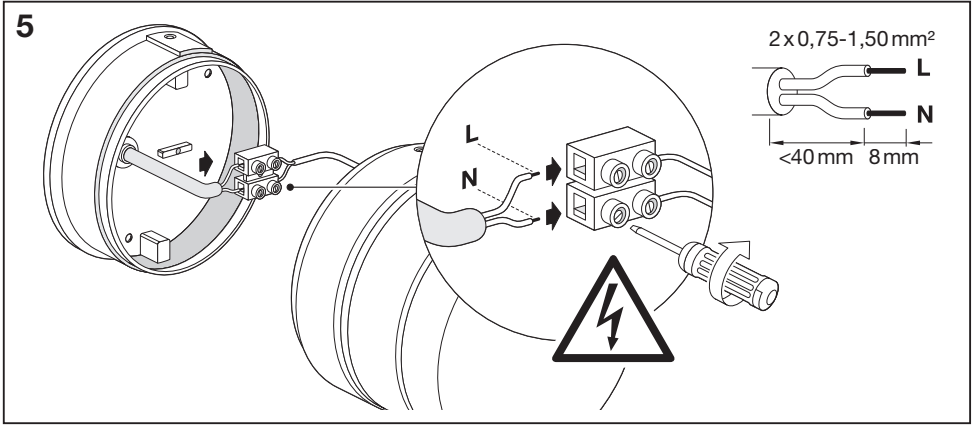

**ENDURA® STYLE
CYLINDER CEILING**

	EAN	W	lm	K	°C	V~	mA	Hz	PF
ENDURA® STYLE CYLINDER CEILING 6W ST	4058075205413	6	360	3000	-20...+40	220-240	50	50/60	>0.5

C10449057
G11051755
30.10.2018

LEDVANCE GmbH
Steinerne Furt 62
86167 Augsburg, Germany
www.ledvance.com