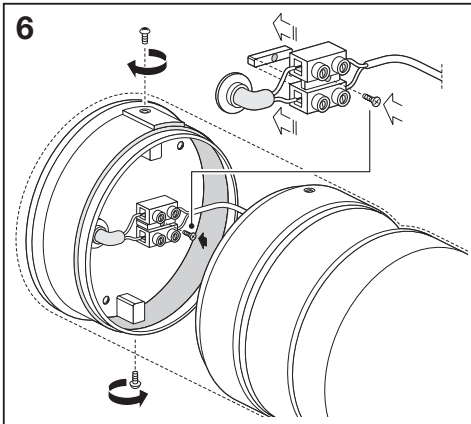

**ENDURA® STYLE
CYLINDER CEILING**

	EAN	W	lm	K	°C	V~	mA	Hz	PF
ENDURA® STYLE CYLINDER CEILING 6W ST	4058075205413	6	360	3000	-20...+40	220-240	50	50/60	>0.5

C10449057
G11051755
30.10.2018

LEDVANCE GmbH
Steinerne Furt 62
86167 Augsburg, Germany
www.ledvance.com