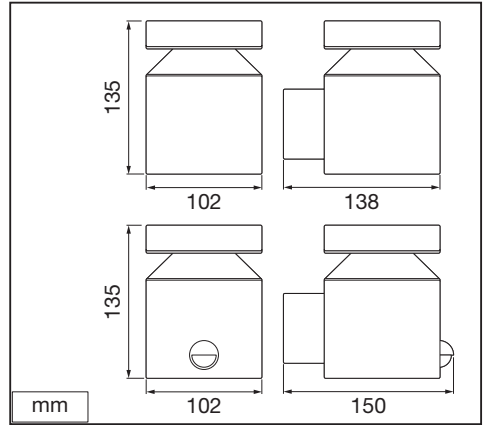

CYLINDER WALL