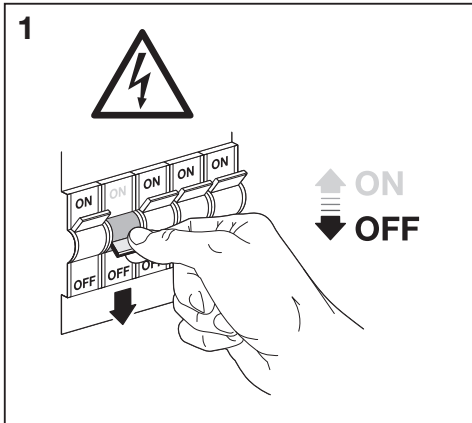

CYLINDER WALL