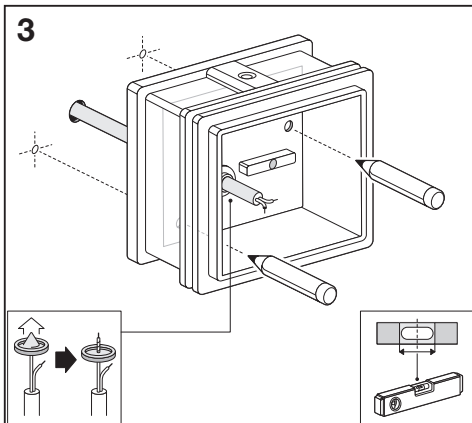

CYLINDER WALL