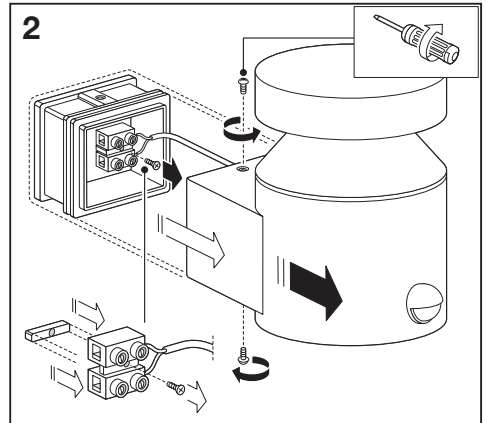

CYLINDER WALL