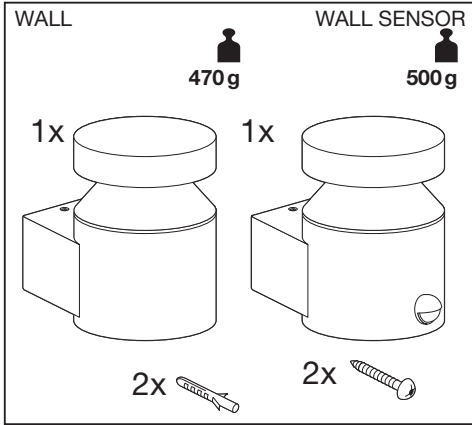

CYLINDER WALL