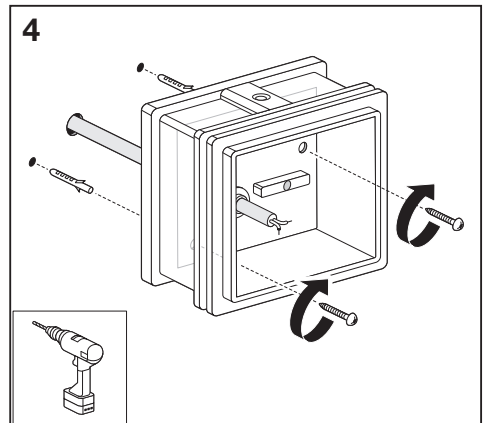

CYLINDER WALL