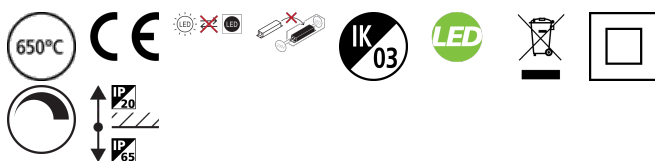

YourHome Spot IP65

YOURHOME SPOT 500LM IP65 SUNDIM WHITE

0005282

Product features

- Integrated LED recessed spotlight, fixed, RAL9016 colour, 500lm, 7.0W, phase dim-to-warm trailing/leading edge, 3000K to 2200K, 100° degree beam angle, polycarbonate white body, low profile 47mm recessed depth, IP65 from the front, IK03, loop-in/loop-out terminals for fast wiring, 86mm bezel diameter, 68-74mm cutout, frosted lens. Additional silver bezel included in the packaging.

PRODUCT OVERVIEW

Termék neve	YOURHOME SPOT 500LM IP65 SUNDIM WHITE
Technológia	LED
Ház	PC polikarbonát
Szerelhetőség	Mennyezetbe süllyesztett szerelés
Környezet	Beltéri
Általános alkalmazás	Lakossági és fogyasztói
ETIM osztály	EC001744
Garancia	3 év
Lámpatest fényárama (lm)	500
Lámpatest hatásfoka (lm/W)	71
Színhoméroséklet (K)	3000
Light colour	Meleg fehér - gyertyafény
Színvisszaadás (Ra)	80
Színkonzisztencia (SDCM)	SDCM6
Sugárzási szög (°)	100
Fotobiológiai kockázati csoport	RG0
Teljes energiafogyasztás (W)	7
Elektromos védelem	Osztály II
Dimmelhető	Igen
Minimális fényero-szabályozási szint (%)	10
LED villódzási ráta	Közepes (21% - 40%)
Ház színe	Fehér
IP-besorolás	IP65/20
IK besorolás	IK03
Termék EAN-kódja	5410288052823
Dimming method	Mains: leading / trailing edge

Lifetime data

Élettartam L70:B50	30000
--------------------	-------

YourHome Spot IP65

YOURHOME SPOT 500LM IP65 SUNDIM WHITE

0005282

Physical data

Ház színe	Fehér
IP-besorolás	IP65/20
IK besorolás	IK03
Diffúzor megmunkálása	Opál
Diffúzor anyaga	PMMA akril
Névleges termék hossz (mm)	87
Névleges termékszélesség (mm)	87
Névleges termék magasság (mm)	47
Névleges termék átmérete (mm)	87
Kivágási átmérete (mm)	68-74
Súly (kg)	0.087