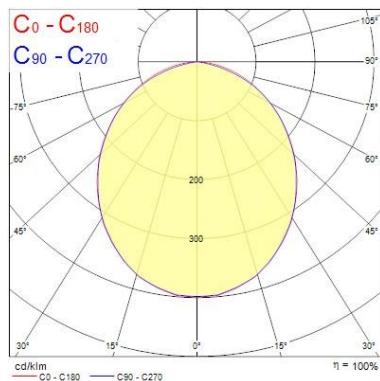

YourHome Spot IP65

YOURHOME SPOT 500LM IP65 SUNDIM WHITE

0005282

Physical data

Ház színe	Fehér
IP-besorolás	IP65/20
IK besorolás	IK03
Diffúzor megmunkálása	Opál
Diffúzor anyaga	PMMA akril
Névleges termék hossz (mm)	87
Névleges termékszélesség (mm)	87
Névleges termék magasság (mm)	47
Névleges termék átmérete (mm)	87
Kivágási átmérete (mm)	68-74
Súly (kg)	0.087

Packaging

Egyedi csomagolás típusa	Carton
Termék EAN-kódja	5410288052823
Egyedi csomagolás hossza / magassága (cm)	9.0
Egyedi csomagolás szélessége (cm)	9.0
Egyedi csomagolás mélysége (cm)	5.5
DUN14 (belső)	25410288052827
Mennyiség egy belső csomagban	6
Csomagolás belső hossza (cm)	28.5
Csomagolás belső szélessége (cm)	9.0
Packaging inner depth (cm)	19.0
DUN14 (külső)	15410288052820
Mennyiség egy külső csomagban	48
Gyűjtő csomagolás hossza / magassága (cm)	38.0
Gyűjtő csomagolás szélessége (cm)	24.0
Gyűjtő csomagolás mélysége (cm)	29.5

Safety data

Optimális működési feltétel (°C)	-10-40

PHOTOMETRY

Distance [m]	Cone diameter [m]	E₀ [lx]	E_{10°} [lx]	E_{30°} [lx]	E_{50°} [lx]
0.5	1.23 1.22	797	99	102	
1.0	2.47 2.44	199	25	25	
1.5	3.70 3.67	89	11	11	
2.0	4.94 4.89	50	6	6	
2.5	6.17 6.11	32	4	4	
3.0	7.41 7.33	22	3	3	

Distance [m]   Cone diameter [m]   Illuminance [lx]
C0 - C180 (Half beam angle: 101.4°)
C90 - C270 (Half beam angle: 102.0°)