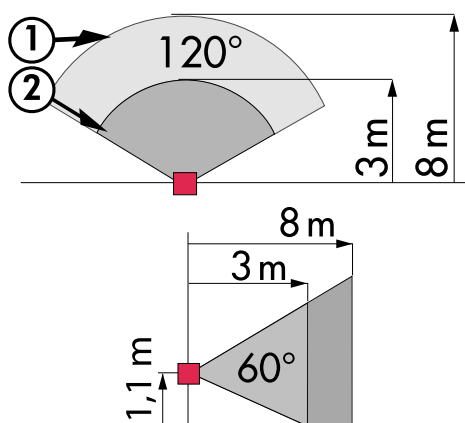

Típus	Szín	Cikkszám	EAN-Nummer
Keret IP20 Indoor 140-L	fehér matt, hasonló RAL9010	94343	4007529943432
Keret IP20 Indoor 140-L	gyöngyház fehér matt, hasonló RAL1013	94344	4007529943449
Központi tábla Indoor 140 45x45	fehér fényes, hasonló RAL9010	38946	4007529389469
Központi tábla Indoor 140 63x63	fehér fényes, hasonló RAL9010	94345	4007529943456
Központi tábla Indoor 140 55x55	fehér fényes, hasonló RAL9010	94346	4007529943463

Méretetek 94328

Érzékelési terület

1. 1: Áthaladás
2. 2: Megközelítés

Méretetek 94325

Kapcsolási rajzok