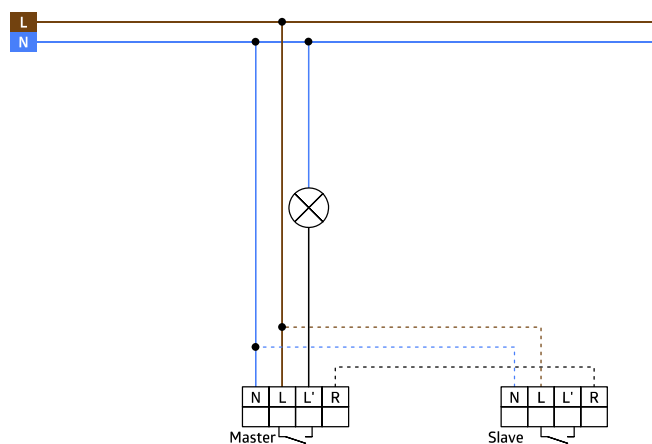

m-ben:	max. 3 m megközelítés
Felügyelt felület, ha az érzékelő az ajánlott magasságon hosszirányú megközelítésre van pozícionálva:	67 m ² / 1,1 m Szerelési magasság
(in translation):	1 m / 1,2 m / 1,1 m
Védettség/Érintési osztály:	IP20 / Osztály II
Környezeti hőmérséklet:	-25 °C *- +50 °C
Ház:	94325: (fedelet nem tartalmazza) 94328: Magas UV állóságú polikarbonát
	1-s csatorna (világítás vezérlés)
Kapcsolási teljesítmény:	2000 W, cos φ = 1 1000 VA, cos φ = 0,5 300 W LED max. bekapcsolási csúcsáram I _p (20 ms) = 165 A max. bekapcsolási csúcsáram I _p (20 μs) = 800 A
Csatlakozás:	1x μ érintkező, NO kontaktus pre-make wolfram érintkezővel
Időzítés:	15 sec - 30 min
Orientation light:	0 - 100 % / OFF / 15 s - 30 min
(in translation)	0 - 100 %
Bekapcsolási küszöbérték:	10 - 2000 Lux

Méretetek 94328

Érzékelési terület

- 1: Áthaladás
- 2: Megközelítés

Méretetek 94325

Kapcsolási rajzok