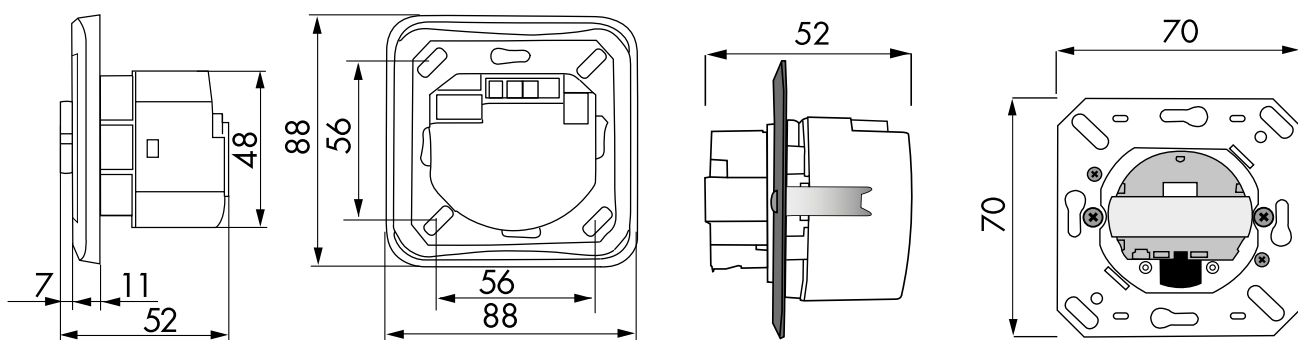

Típus	Szín	Cikkszám	EAN-Nummer
Keret IP20 Indoor 140-L	fehér matt, hasonló RAL9010	94343	4007529943432
Keret IP20 Indoor 140-L	gyöngyház fehér matt, hasonló RAL1013	94344	4007529943449
Központi tábla Indoor 140 45x45	fehér fényes, hasonló RAL9010	38946	4007529389469
Központi tábla Indoor 140 63x63	fehér fényes, hasonló RAL9010	94345	4007529943456
Központi tábla Indoor 140 55x55	fehér fényes, hasonló RAL9010	94346	4007529943463

Méretetek 94328