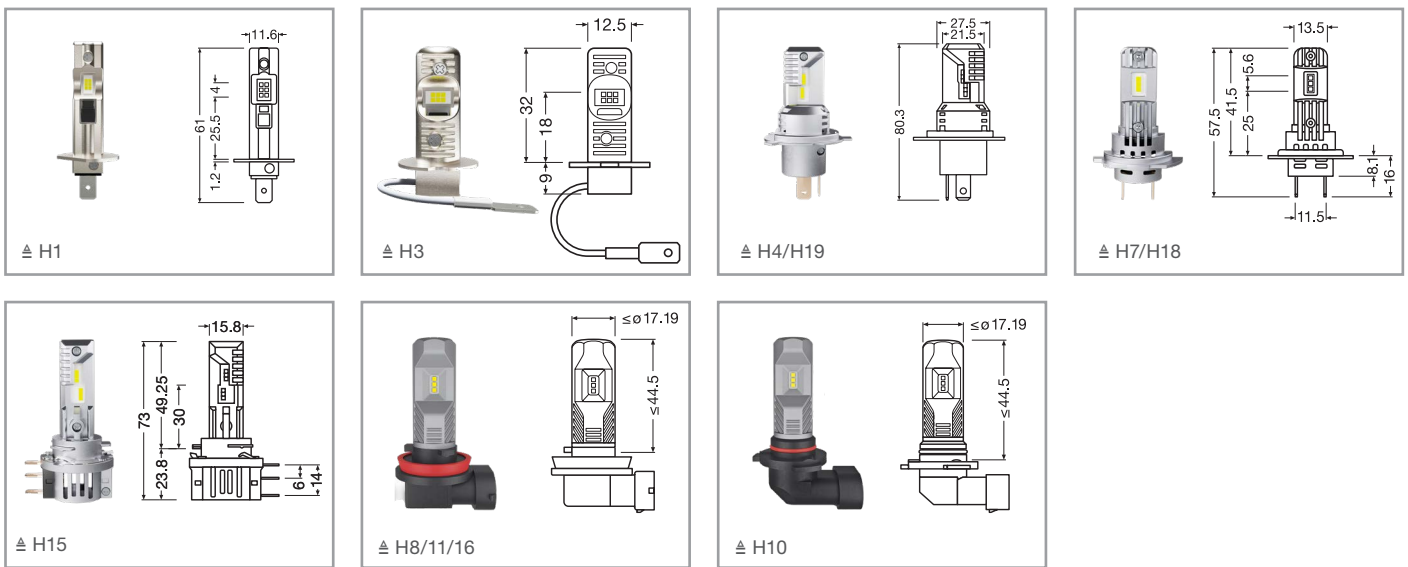

MŰSZAKI ADATOK²⁾

Termék neve	Rendelési hivatkozás	EAN10	Csomagolás típusa	Vonatkozó EKG-irányelvek	foglalat	W	V	Kelvin / Fény	Lumen [lm]	Fényszín	Csomagolás tartalma, EAN10 [db]	Termék méretei (átmérés x hosszúság) [mm]	Termék tömege, EAN10 (nettó tömeg csomagolás nélkül) [g]	Jogi információk
LEDDriving® HL EASY H1	64150DWESY-2HB	4062172398039	Akasztós hajtogatott doboz	± H1	P14.5s	9	12	6500	1100	Hidegfehér	2	24 x 61	14,30	Off-road
LEDDriving® HL EASY H3	64151DWESY-2HB	4062172398053	Akasztós hajtogatott doboz	± H3	PK22s	8	12	6500	900	Hidegfehér	2	22 x 41	13,80	Off-road
LEDDriving® HL EASY H4/H19	64193DWESY-2HB	4062172398077	Akasztós hajtogatott doboz	± H4/H19	P43t / PU43t-3	19/19	12	6500	1150/1400 (LB/HB)	Hidegfehér	2	21,5 x 83	50,00	Off-road
LEDDriving® HL EASY H7/H18	64210DWESY-2HB	4062172398091	Akasztós hajtogatott doboz	± H7/H18	PX26d / PY26d-1	16	12	6500	1400	Hidegfehér	2	20 x 60	21,00	Off-road
LEDDriving® HL EASY H15	64176DWESY-2HB	4062172398350	Akasztós hajtogatott doboz	± H15	PGJ23t-1	4/17	12	6500	1250/250 (HB/DRL)	Hidegfehér	2	15,8 x 75	45,00	Off-road
LEDDriving® HL EASY H8/H11/H16	64211DWESY-2HB	4062172401890	Akasztós hajtogatott doboz	± H8/11/16	PGJ19-1/2/3	8,2	12	6000	720	Hidegfehér	2	17,19 x 68,30	32,90	Off-road
LEDDriving® HL EASY H10	9145DWESY-2HB	4062172401913	Akasztós hajtogatott doboz	± H10	PY20d	8,2	12	6000	720	Hidegfehér	2	17,19 x 73,10	33,30	Off-road

1) Ezek a termékek nem rendelkeznek EGB-jóváhagyással, és bármiféle közúton történő külső felhasználásuk tilos. A közúton való használat a működési engedély visszavonását és a biztosítás elvesztését vonja maga után. Számos ország tiltja ezeknek a termékeknek az értékesítését és használatát. További információért kérjük, lépjen kapcsolatba a helyi forgalmazóval.
2) A termékillesztrációk nem méretarányosak.