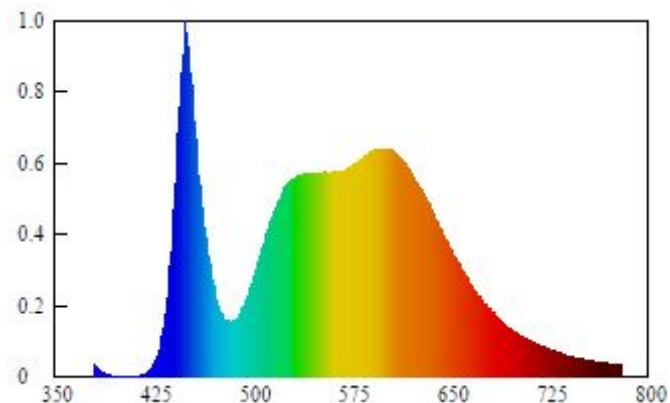

Verpackung

Verpackungstyp
Verpackungseinheit
Barcode
Innenkarton-Anzahl-VE
Innenkarton-Barcode
Transportkarton-Anzahl-VE
Transportkarton-Barcode
IP-Schutzklasse
Schutzart
Enthält_eingebaute_LED-Lampen

Box
1
4004894853182
2
0194004894853185300002
12
0194004894853185300012
20
I
ja

MÜLLER LICHT 20000084

Diese Leuchte enthält eingebaute LED-Lampen.

A⁺⁺
A⁺
A
B
C
D
E

} LED

Die Lampen können in der Leuchte nicht ausgetauscht werden.

874/2012

Warengruppe
Bezeichnung

LED-Unterbauleuchte
Cabinet Light Plug 50 white dico