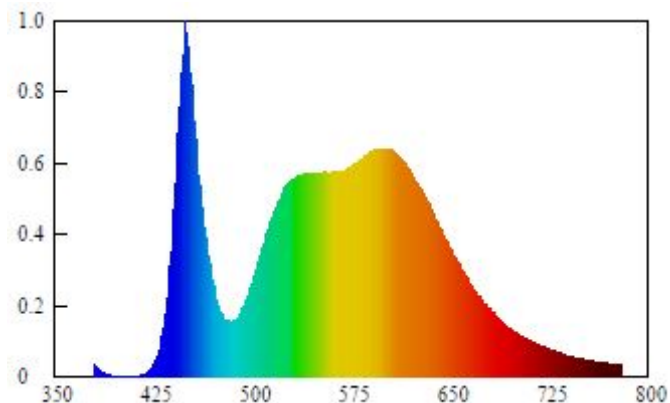

Verpackung

Verpackungstyp
Verpackungseinheit
Barcode
Innenkarton-Anzahl-VE
Innenkarton-Barcode
Transportkarton-Anzahl-VE
Transportkarton-Barcode
IP-Schutzklasse
Schutzart
Enthält_eingebaute_LED-Lampen

Box
1
4004894853212
2
0194004894853215300002
12
0194004894853215300012
20
I
ja

MÜLLER LICHT 20000085

Diese Leuchte enthält eingebaute LED-Lampen.

Die Lampen können in der Leuchte nicht ausgetauscht werden.

874/2012

Warengruppe
Bezeichnung

LED-Unterbauleuchte
Cabinet Light Plug 70 white dico