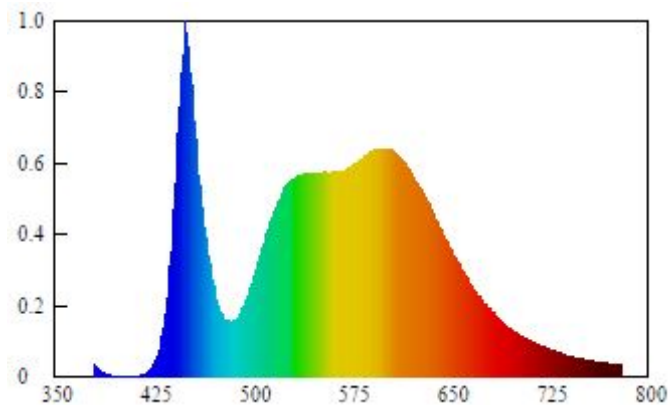

Verpackung

Verpackungstyp
Verpackungseinheit
Barcode
Innenkarton-Anzahl-VE
Innenkarton-Barcode
Transportkarton-Anzahl-VE
Transportkarton-Barcode
IP-Schutzklasse
Schutzart
Enthält eingebaute LED-Lampen
Warengruppe
Bezeichnung

Box
1
4004894859016
2
4004894859023
12
4004894859030
65
II
ja
LED-Wannenleuchten
Aquafix Sensor 120 white