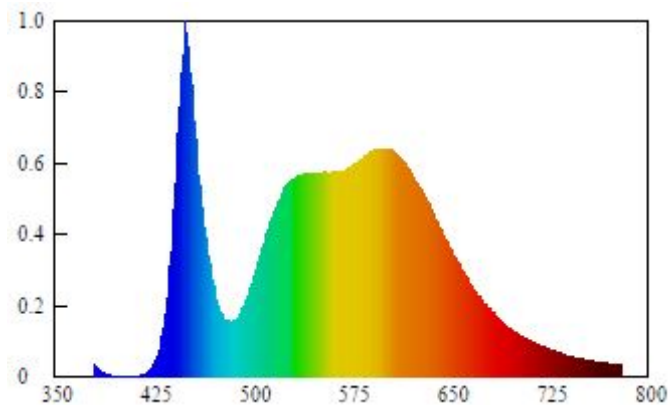

Verpackung

Verpackungstyp
Verpackungseinheit
Barcode
Innenkarton-Anzahl-VE
Innenkarton-Barcode
Transportkarton-Anzahl-VE
Transportkarton-Barcode
IP-Schutzklasse
Schutzart
Enthält eingebaute LED-Lampen
Warengruppe
Bezeichnung

Box
1
4004894859047
2
4004894859054
12
4004894859061
65
II
ja
LED-Wannenleuchten
Aquafix Sensor 150 white