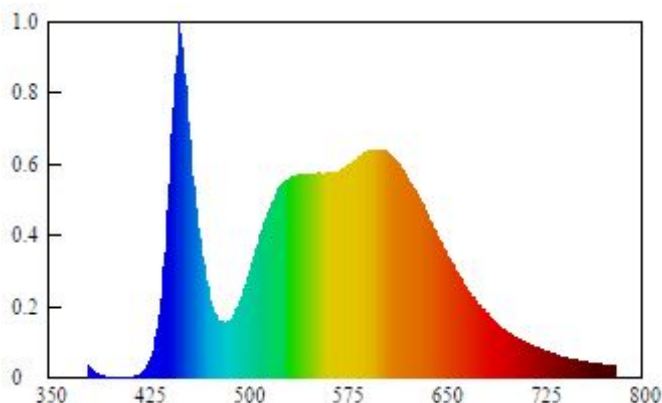

Artikel

Artikelnummer 20700004
Modell LED-Panel

Form Panel
Marke MÜLLER-LICHT
Abmessung 400x400x40 mm
Nettogewicht 2300 g
Gehäusematerial Aluminium
Zolltarifnummer 94054099890
Entsorgungspflichtig

ElektroG

Elektrische Daten

Betriebsspannung 220-240 V
Nominelle Leistungsaufnahme 26 W
Bemessungs-Leistungsaufnahme 26,0 W
Nominelle Lebensdauer 35.000 h
Bemessungs-Lebensdauer 35.000 h
Netzfrequenz 50 Hz
Stromstärke 116 mA
Stromart AC
Energieeffizienzklasse A
Schaltzyklen bis Ausfall 15.000
Dimmbarkeit nein

Lichttechnische Daten

Nomineller Lichtstrom 2000 lm
Bemessungslichtstrom 2000 lm
Nomineller_Halbwertswinkel in Grad 120°
Bemessungs-Halbwertswinkel in Grad 120°
Bemessungs-Lichtausbeute initial 76,923lm/W
Farbtemperatur 4000 K
Farbwiedergabeindex Ra≥80
Farbkonsistenz 6
Photometrische Codierung 840 / 600

Lichtspektrum

Verpackung