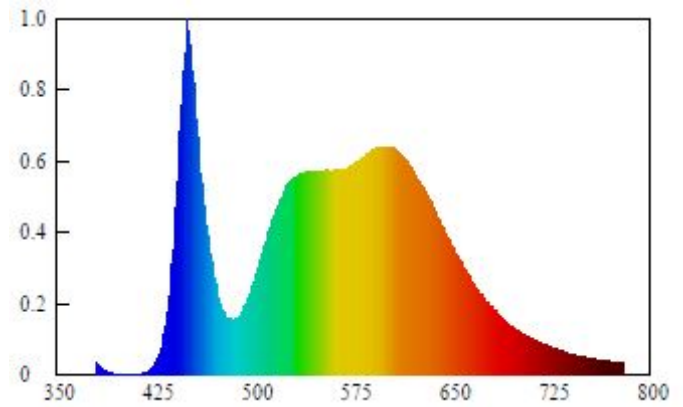

Verpackung

Verpackungstyp
Verpackungseinheit
Barcode
Transportkarton-Anzahl-VE
Transportkarton-Barcode
IP-Schutzklasse
Schutzart
Warengruppe
Bezeichnung

Box
1
4004894545339
12
4018412335708
65
I
LED Wannenleuchte
Aqua-Promo 1/60 grey