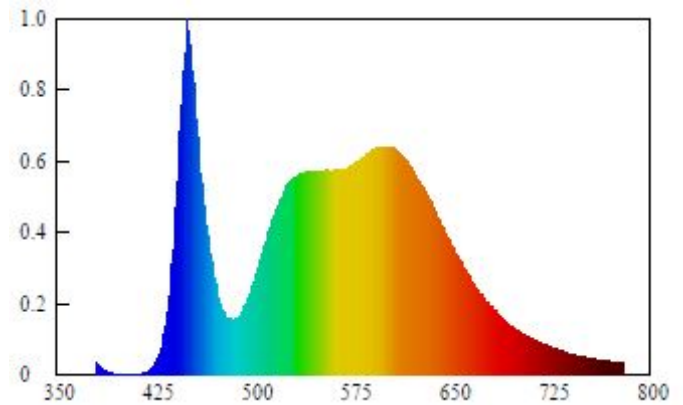

Verpackung

Verpackungstyp
Verpackungseinheit
Barcode
Transportkarton-Anzahl-VE
Transportkarton-Barcode
IP-Schutzklasse
Schutzart
Warengruppe
Bezeichnung

Box
1
4004894545346
10
4018412335715
65
|
LED Wannenleuchte
AQUA-PROMO 2 LED 65 Retrofit