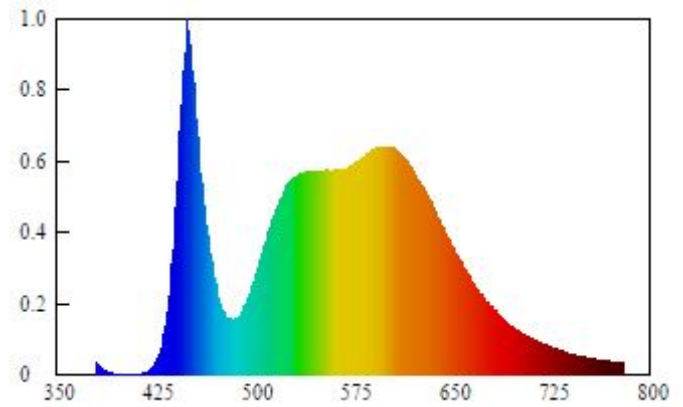

Verpackung

Verpackungstyp
Verpackungseinheit
Barcode
Transportkarton-Anzahl-VE
Transportkarton-Barcode
IP-Schutzklasse
Schutzart
Warengruppe
Bezeichnung

Box
1
4004894545377
12
0194004894545370300012
65
|
LED Wannenleuchte
Aqua-Promo 1/150 grey