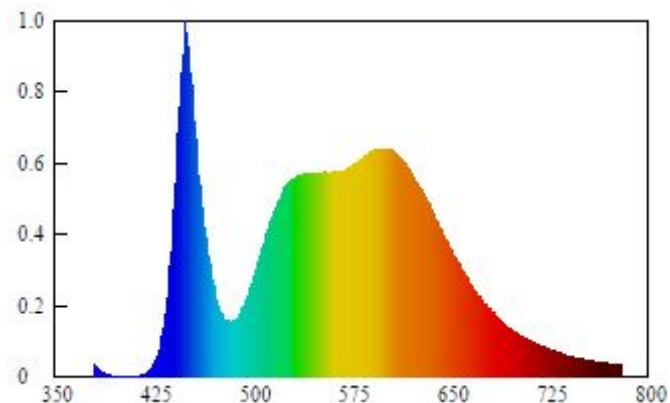

Verpackung

Verpackungstyp
Verpackungseinheit
Barcode
Transportkarton-Anzahl-VE
Transportkarton-Barcode
IP-Schutzklasse
Schutzart

Box
1
4018412335289
12
4018412335753
65
I

MÜLLER LICHT 20800196

Diese Leuchte enthält eingebaute LED-Lampen.

A++ } LED
A+ }
A }
~~**B**~~ }
~~**C**~~ }
~~**D**~~ }
~~**E**~~ }

Die Lampen können in der Leuchte nicht ausgetauscht werden.

874/2012

Warengruppe
Bezeichnung

LED Wannenleuchte
Aqua-Promo 1/120 grey