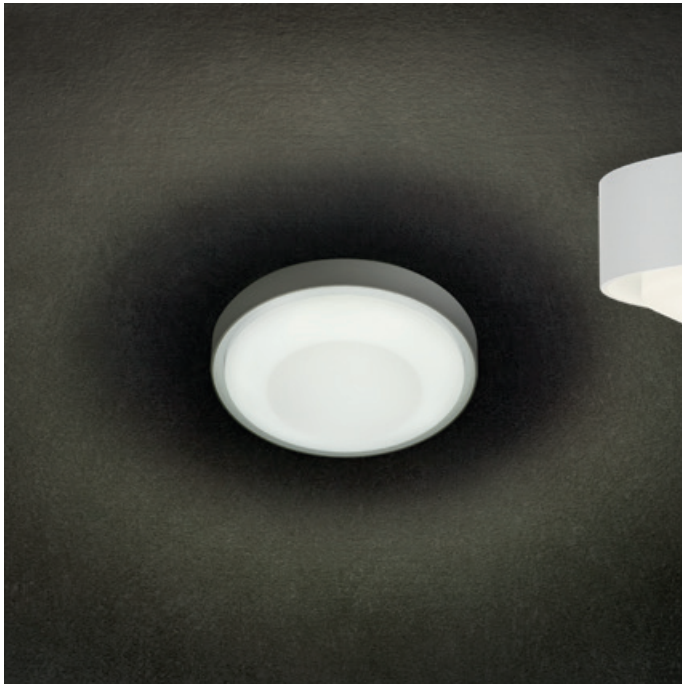

Series of ceiling lamps for exterior equipped with SMD LEDs and “on board” driver.

Die cast aluminium housing electrostatically painted in white or dark grey, opal polycarbonate diffuser.

Serie de plafoniere pentru exterior echipate cu LED-uri SMD și driver “on board”.
Corp din aluminiu turnat sub presiune vopsit în câmp electrostatic alb sau gri închis, dispersor din policarbonat opal.

Serie di plafoniere per esterni equipaggiate con LED SMD e driver “on board”.
Corpo in pressofusione di alluminio verniciato a polveri bianco o grigio scuro, diffusore in policarbonato opalino.

Серия бра для наружного освещения, оснащенных светодиодами SMD и встроенным драйвером.
корпус из литого алюминия, окрашенный в электростатическом поле в белый или темно-серый цвета, рассеиватель из опалового поликарбоната.

Kültéri mennyezeti lámpák, SMD LED-el szerelve és “on board” működtető.
Elektrosztatikus mezőben festett öntött alumínium szerkezet fehér vagy sötétszürke, opál polikarbonát diszperzór.

Серия от таванни лампи за екстериор, оборудвани със SMD светодиоди и драйвер на борда.
Корпус от алуминий, лят под налягане, электростатично боядисан в бял или тъмно сиво, дифузьор от опалов поликарбонат.

Séria stropných exteriérových svietidiel vybavených LED diódami SMD a integrovaným napájačom.
Konštrukcia z hliníka lakovaného bielej alebo tmavošedej farbe, opálový polykarbonátový difúzor.

CEILING LAMP • PLAFONIERĂ