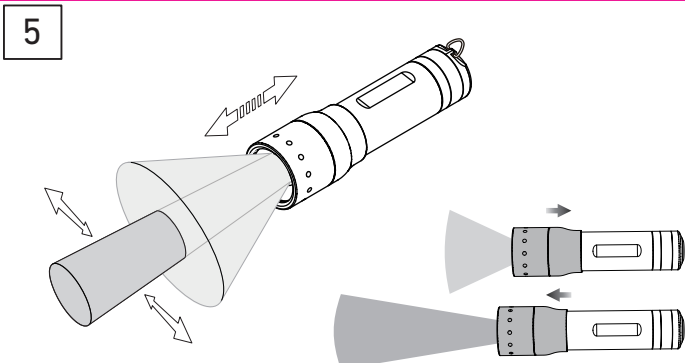

LEDLENSER P7

Ledlenser GmbH & Co. KG
 Kronenstr. 5-7 • 42699 Solingen • Germany
 Phone +49 212/5948-0 Fax +49 212/5948-200
 info@ledlenser.com

www.ledlenser.com

P7_V.02
 19.10.2017