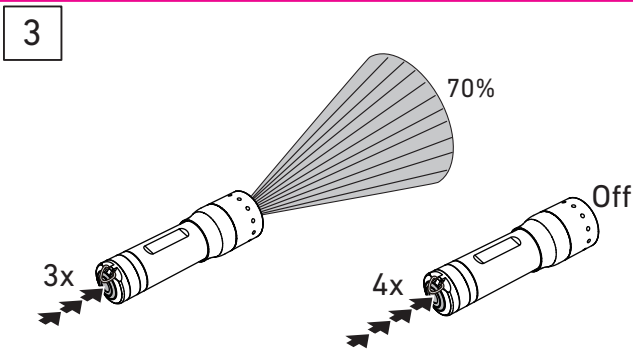

LEDLENSER P7

Ledlenser GmbH & Co. KG
 Kronenstr. 5-7 • 42699 Solingen • Germany
 Phone +49 212/5948-0 Fax +49 212/5948-200
 info@ledlenser.com

www.ledlenser.com

P7_V.02
 19.10.2017