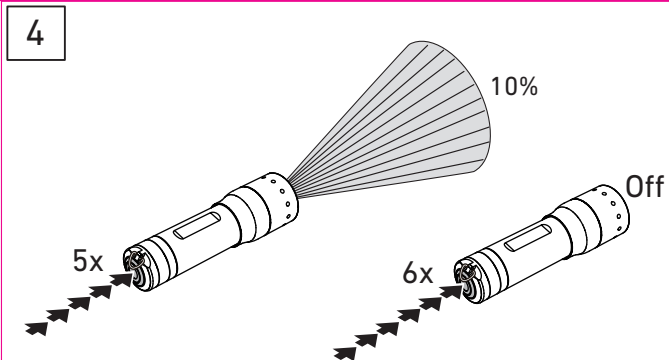

LEDLENSER P7

Ledlenser GmbH & Co. KG
 Kronenstr. 5-7 • 42699 Solingen • Germany
 Phone +49 212/5948-0 Fax +49 212/5948-200
 info@ledlenser.com

www.ledlenser.com

P7_V.02
 19.10.2017