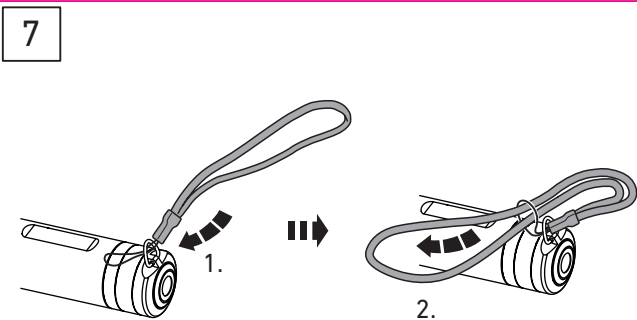

LEDLENSER P7

Ledlenser GmbH & Co. KG
 Kronenstr. 5-7 • 42699 Solingen • Germany
 Phone +49 212/5948-0 Fax +49 212/5948-200
 info@ledlenser.com

www.ledlenser.com

P7_V.02
 19.10.2017