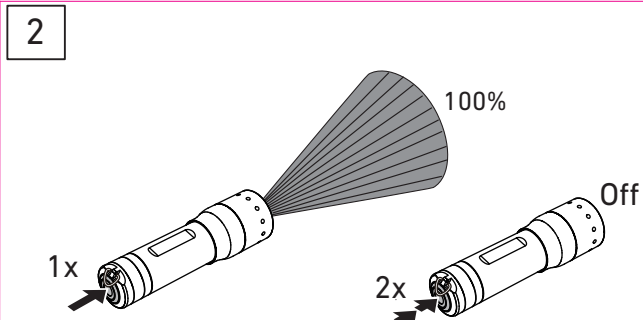

LEDLENSER P7

Ledlenser GmbH & Co. KG
 Kronenstr. 5-7 • 42699 Solingen • Germany
 Phone +49 212/5948-0 Fax +49 212/5948-200
 info@ledlenser.com

www.ledlenser.com

P7_V.02
 19.10.2017