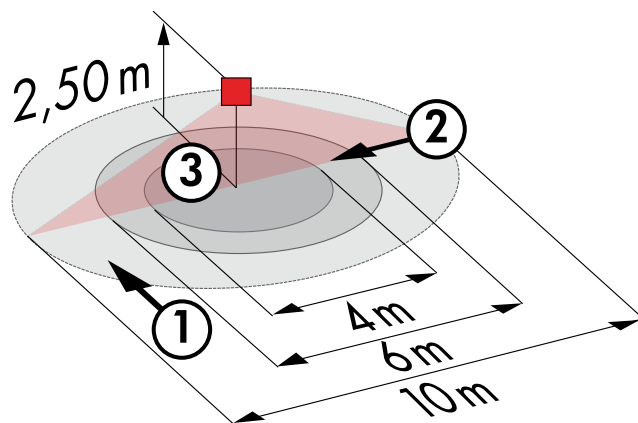

Műszaki adatok

Hálózati feszültség:	110 - 240 V AC 50 / 60 Hz
Méretek:	Ø 84 x 85 mm
Teljesítményfelvétel:	kb. 0,3 W / kb. 2 W
Érzékelési terület:	függőleges 360°
Érzékelési távolság (kb.) m-ben:	max. Ø 10 m áthaladás max. Ø 6 m megközelítés max. Ø 4 m ülő tevékenység
Felügyelt felület, ha az érzékelő az ajánlott magasságon hosszirányú megközelítésre van	79 m ² / 2,5 m Szerelési magasság

pozícionálva:**(in translation):** 2 m / 5 m / 2,5 m**Védettség/Érintési osztály:** IP20 / Osztály II**Környezeti hőmérséklet:** -20 °C *- +40 °C**Ház:** (in translation)**Operation mode:** Fél automatikus üzemmód, Slave üzemmód, Automatikus üzemmód, Automatikus folyosói üzemmód**1-s csatorna (világítás vezérlés, potenciálmentes)****Kapcsolási teljesítmény:** 2300 W, $\cos \varphi = 1$
1150 VA, $\cos \varphi = 0,5$
300 W LED
max. bekapcsolási csúcsáram I_p (20 ms) = 165 A
max. bekapcsolási csúcsáram I_p (200 μ s) = 800 A**Csatlakozás:** 1x μ érintkező, potenciálmentes NO kontaktus pre-make wolfram érintkezővel**Időzítés:** 10 sec - 18 h**Orientation light:** 20 - 100 % / OFF / 10 s - 18 h**(in translation)** 20 - 100 %**Bekapcsolási küszöbérték:** 10 - 2000 Lux

Méretetek 94055

Érzékelési terület

- 1: Áthaladás
- 2: Megközelítés
- 3: ülő tevékenység

Kapcsolási rajzok