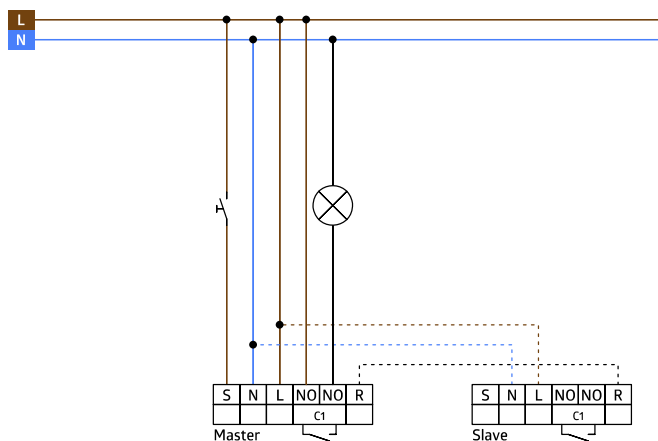

Műszaki adatok

Hálózati feszültség:	110 - 240 V AC 50 / 60 Hz
Méretek:	Ø 84 x 85 mm
Teljesítményfelvétel:	kb. 0,3 W / kb. 2 W
Érzékelési terület:	függőleges 360°
Érzékelési távolság (kb.) m-ben:	max. Ø 10 m áthaladás max. Ø 6 m megközelítés max. Ø 4 m ülő tevékenység
Felügyelt felület, ha az érzékelő az ajánlott magasságon hosszirányú megközelítésre van	79 m ² / 2,5 m Szerelési magasság

pozícionálva:**(in translation):** 2 m / 5 m / 2,5 m**Védettség/Érintési osztály:** IP20 / Osztály II**Környezeti hőmérséklet:** -20 °C *- +40 °C**Ház:** (in translation)**Operation mode:** Fél automatikus üzemmód, Slave üzemmód, Automatikus üzemmód, Automatikus folyosói üzemmód**1-s csatorna (világítás vezérlés, potenciálmentes)****Kapcsolási teljesítmény:** 2300 W, $\cos \varphi = 1$
1150 VA, $\cos \varphi = 0,5$
300 W LED
max. bekapcsolási csúcsáram I_p (20 ms) = 165 A
max. bekapcsolási csúcsáram I_p (200 μ s) = 800 A**Csatlakozás:** 1x μ érintkező, potenciálmentes NO kontaktus pre-make wolfram érintkezővel**Időzítés:** 10 sec - 18 h**Orientation light:** 20 - 100 % / OFF / 10 s - 18 h**(in translation)** 20 - 100 %**Bekapcsolási küszöbérték:** 10 - 2000 Lux

Megnevezés

Típus	Szín	Cikkszám	EAN-Nummer
PD2N-M-1C-LED-DE	fehér matt, hasonló RAL9010	94055	4007529940554

Tartozék

Típus	Szín	Cikkszám	EAN-Nummer
IT-adapter okostelefonokhoz	fekete	92726	4007529927265
IR-PD-Mini	-	92159	4007529921591
RC-Ívkioltó elem	fehér	10880	4007529108800
Mini-RC-Ívkioltó elem	fekete	10882	4007529108824

Méretetek 94055

Érzékelési terület

- 1: Áthaladás
- 2: Megközelítés
- 3: ülő tevékenység

Kapcsolási rajzok