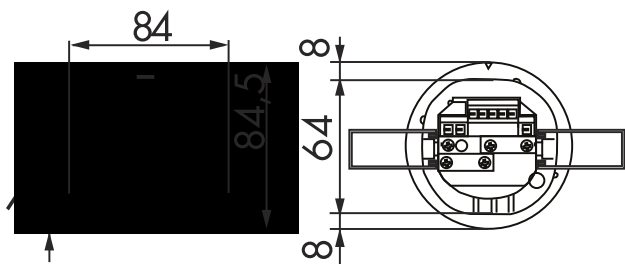

Méretetek 94055