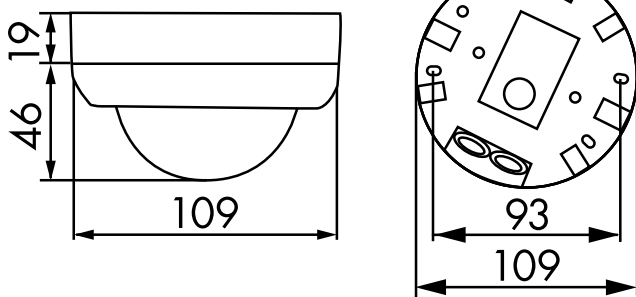

### Műszaki adatok

<b>Hálózati feszültség:</b>	110 - 240 V AC 50 / 60 Hz
<b>Méretek:</b>	AP= Ø 109 x 65 mm DE= Ø 106 x 90 mm
<b>Teljesítményfelvétel:</b>	kb. 0,4 W
<b>Érzékelési terület:</b>	függőleges 360°
<b>Érzékelési távolság (kb.) m-ben:</b>	max. Ø 40 m áthaladás max. Ø 20 m megközelítés
<b>Felügyelt felület, ha az érzékelő az ajánlott magasságon hosszirányú</b>	250 m <sup>2</sup> / 2,5 m Szerelési magasság

Méretetek 92274

Érzékelési terület

- 1: Áthaladás
- 2: Megközelítés

Méretetek 92270

Kapcsolási rajzok

Adatlap generálása