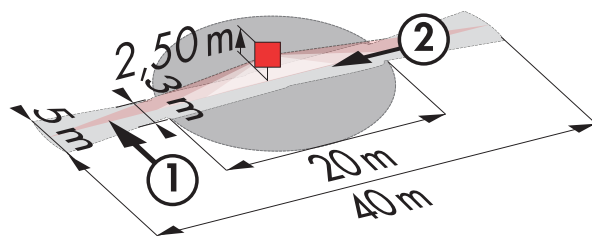

Méretetek 92274