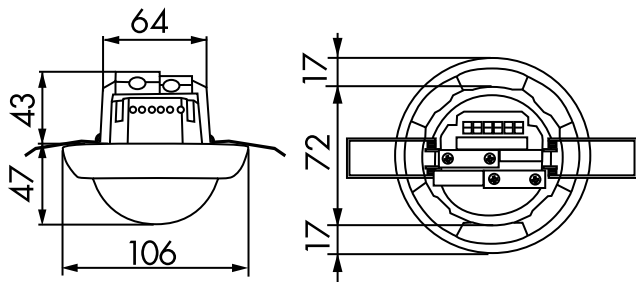

Méretetek 92274