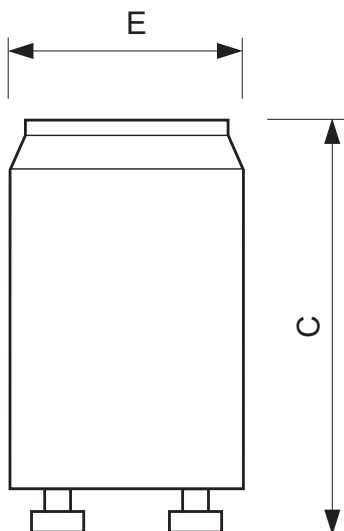

Méretezett rajza

S10 4-65W SIN 220-240V WH EUR

Product	C (Max)	E (Max)
S10 4-65W SIN 220-240V WH EUR	40.3	21.5

© 2014 Koninklijke Philips N.V. (Royal Philips)
Minden jog fenntartva.

A műszaki adatok előzetes figyelmeztetés nélkül változhatnak. Minden védjegy a Koninklijke Philips N.V. (Royal Philips) céget, vagy az illető jogtulajdonost illeti.

www.philips.com/lighting

2014, Október 31
az adatok változhatnak