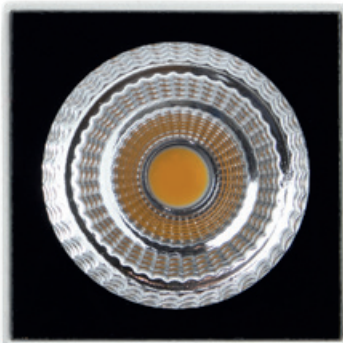

Series of light fixtures for exterior equipped with COB LEDs, direct or direct/indirect light diffusion.

Die cast aluminium housing electrostatically painted in sand white, dark grey or dark brown, transparent tempered glass diffusers.

Serie de corpuri de iluminat pentru exterior echipate cu LED-uri COB, emisie luminoasă directă sau directă/indirectă. Structură din aluminiu turnat sub presiune vopsit în câmp electrostatic culoare alb mat, gri închis sau maro închis, dispersoare din sticlă temperată transparentă.

Serie di apparecchi per esterni equipaggiati con LED COB, emissione luminosa diretta o diretta/indiretta. Corpo in pressofusione di alluminio verniciato a polveri bianco opaco, grigio scuro o marrone scuro, diffusori in vetro temperato trasparente.

Серия светильников для наружного освещения, оснащенных светодиодами COB, с прямым или прямым/отраженным распределением света. Корпус из литого алюминия, окрашенный в электростатическом поле в матовый белый, темно-серый или темно-коричневый цвета, рассеиватели из прозрачного закаленного стекла.