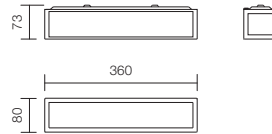

01-703

aplică
wall lamp
applique
бра
falilámpa
аплик

Lampholder E14
Power 2 x max. 28W
Input 230V, 50Hz

CE IP44