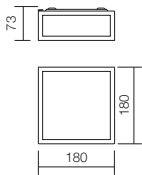

Lampholder E27
Power 1 x max. 52W
Input 230V, 50Hz

CE IP44

01-705

plafonieră
ceiling lamp
plafoniera
потолочный светильник
menyezeti lámpa
плафониера

Lampholder E27
Power 2 x max. 52W
Input 230V, 50Hz

CE IP44