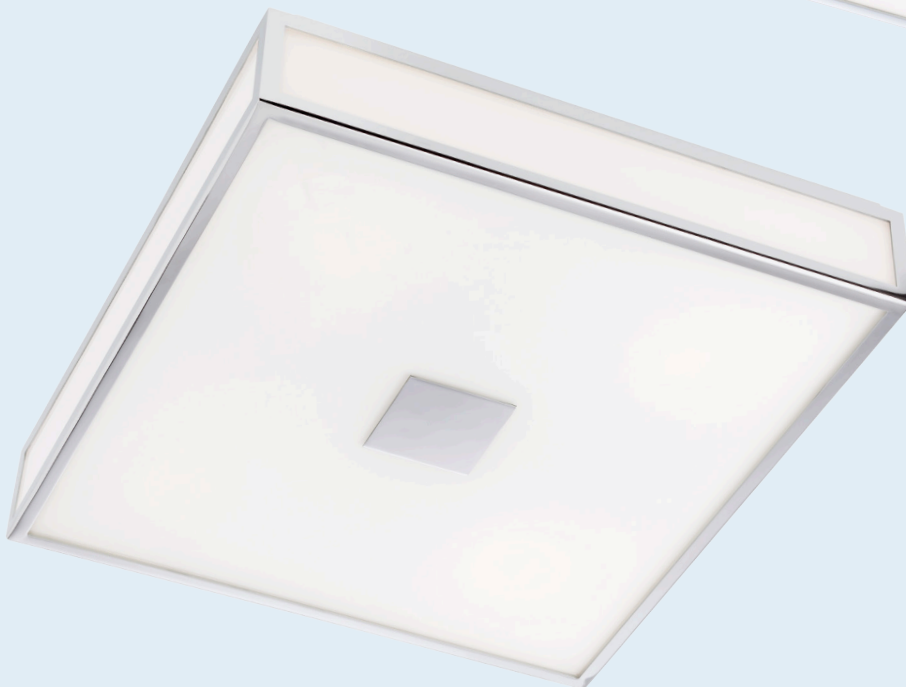

Art. 01-702

EGO

Art. 01-704

Art. 01-704

Art. 01-705

Art. 01-706

INFO EGO

Serie de lămpi cu grad de protecție la umiditate, structură din metal cromat cu dispersoare din sticlă serigrafiată alb.

Lamps with protection degree against humidity, chrome metal structure with white screen printing glass diffusers.

Serie di lampade con grado di protezione contro l'umidità, struttura in metallo cromato e diffusori in vetro serigrafato bianco.

Серия ламп со степенью защиты от влаги, хромированная металлическая структура, диффузоры из сериграфированного стекла белого цвета.

Lámpasorozat nedvesség elleni védelemmel, krómozott fémszerkezet fehér gravírozott üveg diszperzókkal.

Серия лампы със степен защита срещу влага, структура от хромиран метал с дисперсори от бяло сериграфирано стъкло.

Art. 01-705

01-704

plafonieră
ceiling lamp
plafoniera
потолочный светильник
menyezeti lámpa
плафониера