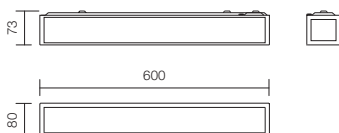

01-706

plafonieră
ceiling lamp
plafoniera
потолочный светильник
menyezeti lámpa
плафониера

Lampholder E27
Power 4 x max. 52W
Input 230V, 50Hz

CE IP44

01-702

aplică
wall lamp
applique
бра
falilámpa
аплик

Lampholder G5
Power 1 x max. 24W
Input 220-240V, 50/60Hz