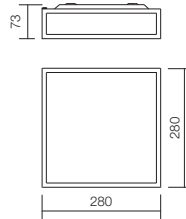

Lampholder E27
Power 1 x max. 52W
Input 230V, 50Hz

CE IP44

01-705

plafonieră
ceiling lamp
plafoniera
потолочный светильник
menyezeti lámpa
плафониера

Lampholder E27
Power 2 x max. 52W
Input 230V, 50Hz

CE IP44