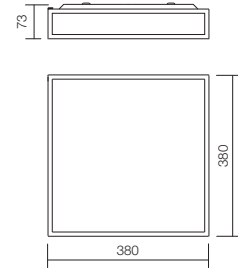

01-706

plafonieră
ceiling lamp
plafoniera
потолочный светильник
menyezeti lámpa
плафониера

Lampholder E27
Power 4 x max. 52W
Input 230V, 50Hz

CE IP44