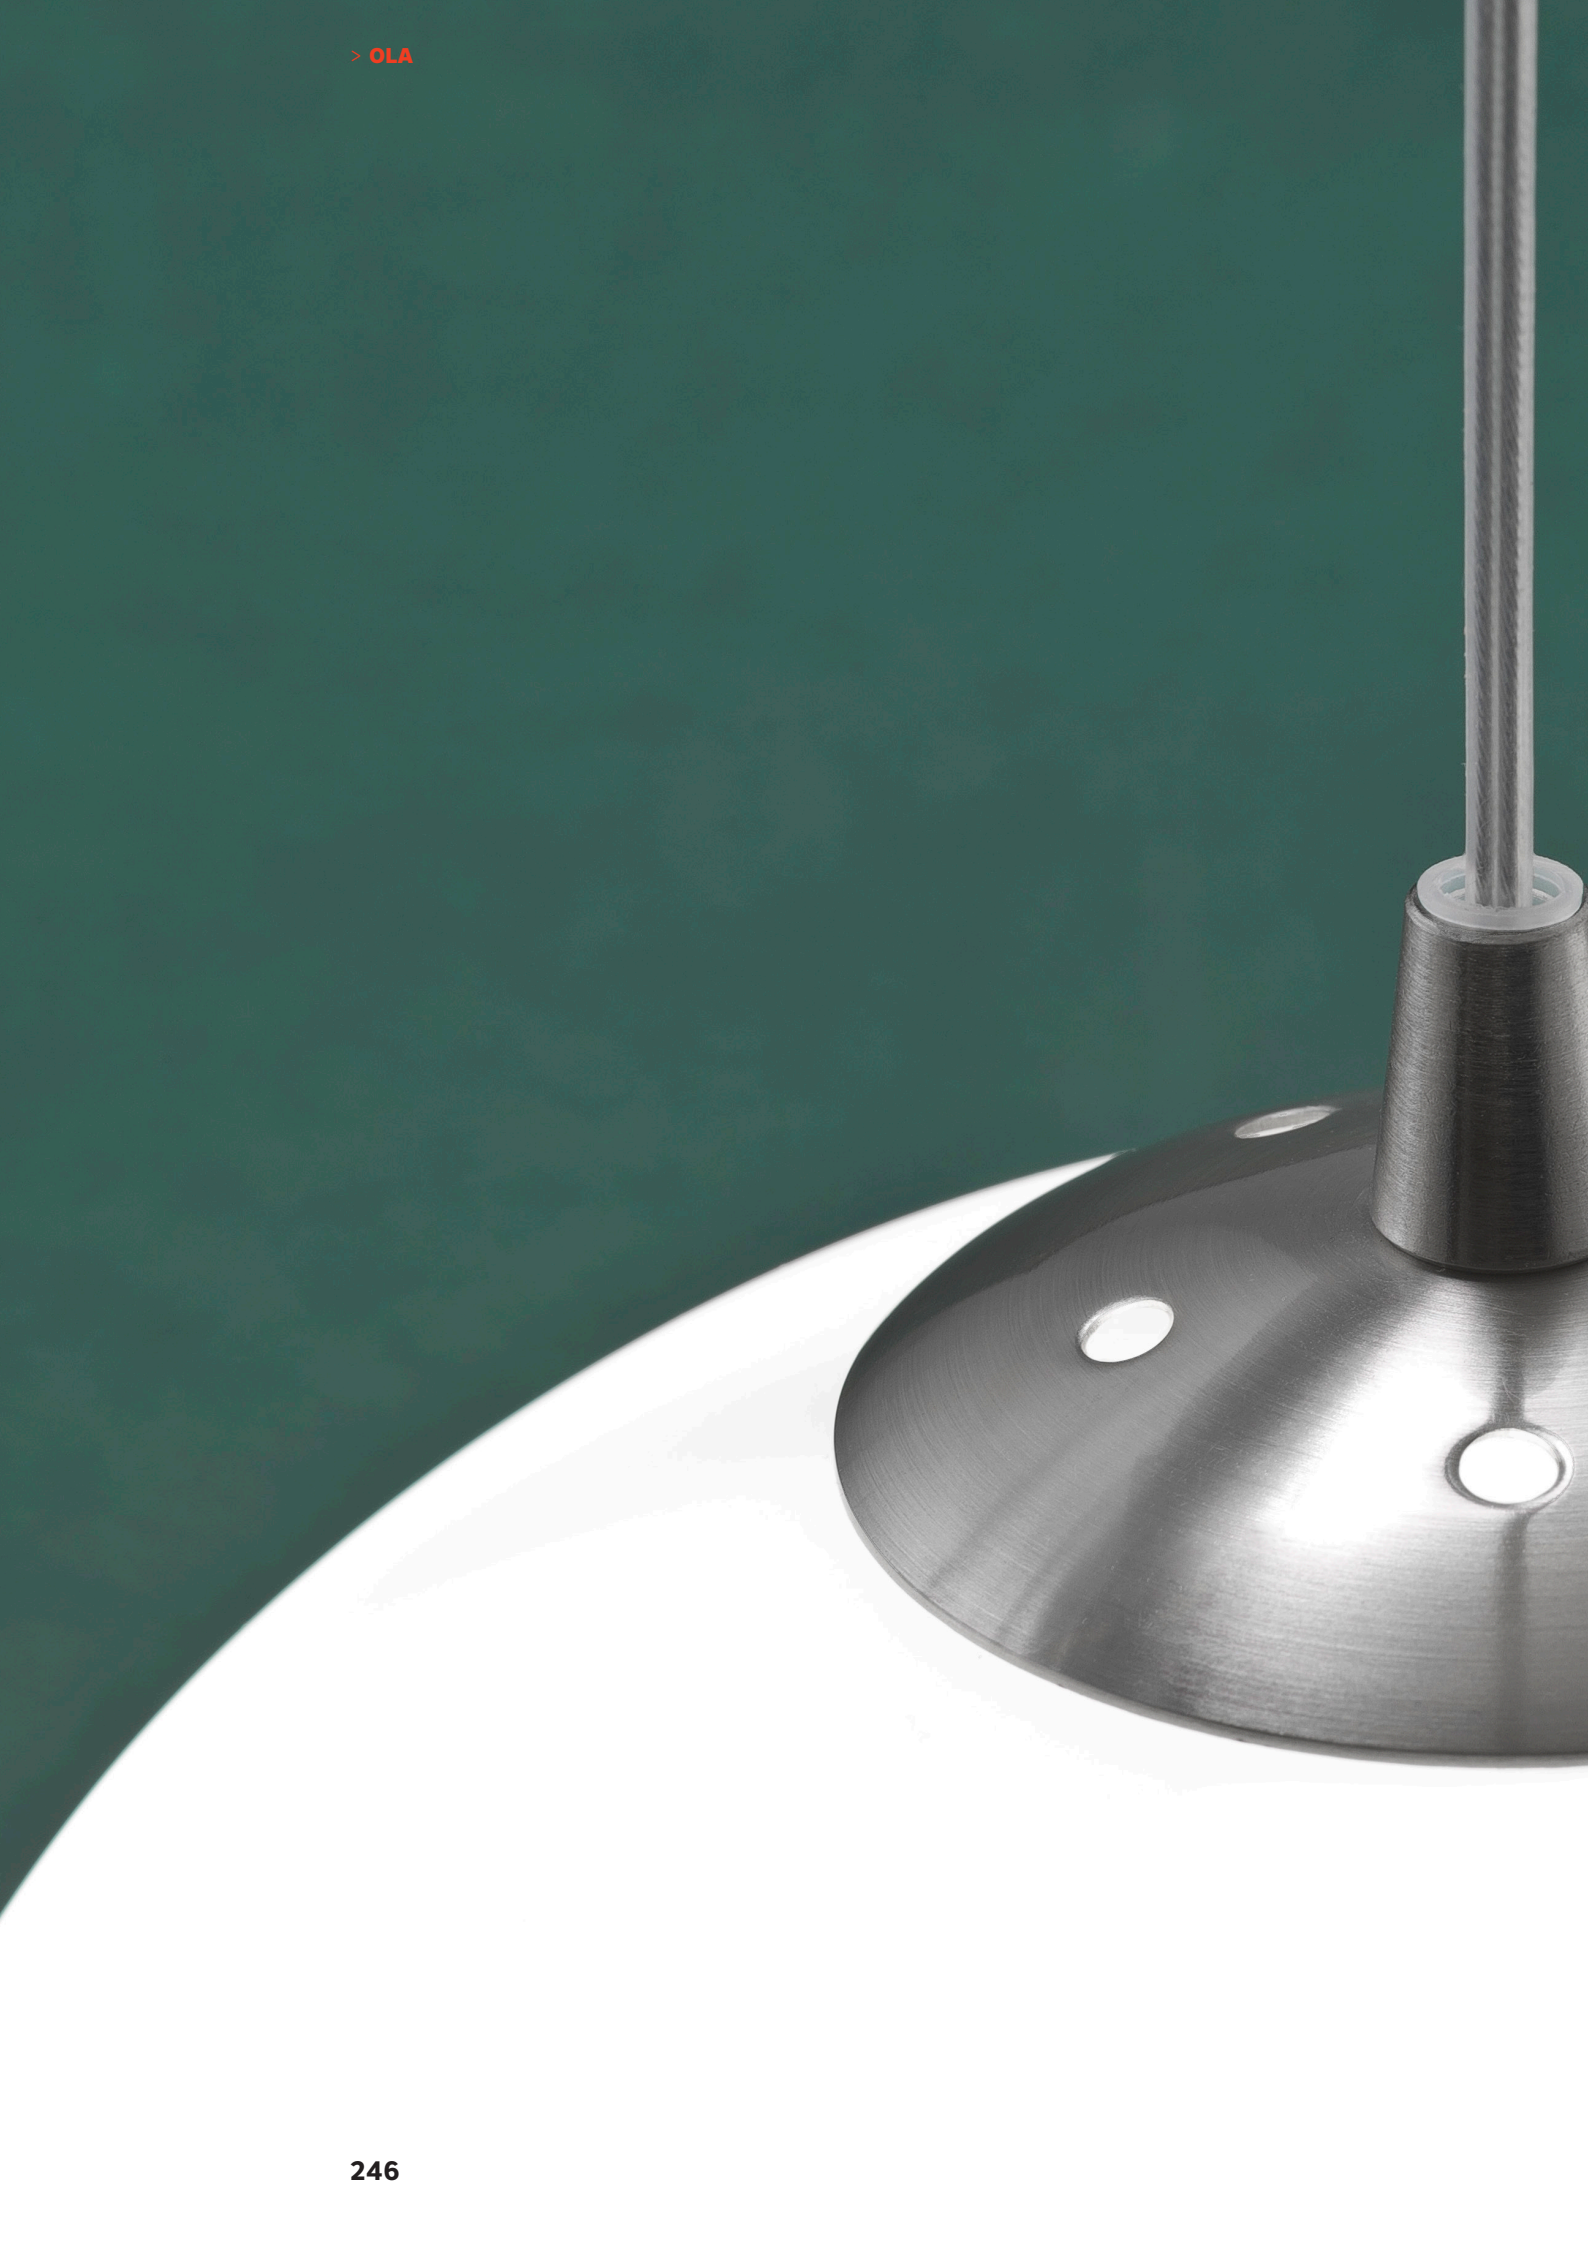

OLA

INFO OLA

Serie de suspensii pentru interior, structură din metal nichel mat, dispersor din sticlă suflată opal.

Series of suspended light fittings for interior, satin nickel metal structure with opal blown glass diffuser.

Serie di sospensioni per interni, struttura in metallo nichel satinato, diffusore in vetro soffiato opale.

Серия подвесок для внутреннего освещения, металлическая конструкция матового никеля, диффузор из выдувного стекла опалового цвета.

Beltéri felfüggasztés sor, mattnikkel fémszerkezettel, opál fúvott üveg diszperzórral.

Серия интерьерни полилеи, структура от метал матов никел, разсейвател от духано стъкло опал.

01-1064

suspensie
suspension
sospensione
подвеска
felfüggesztés
полилей