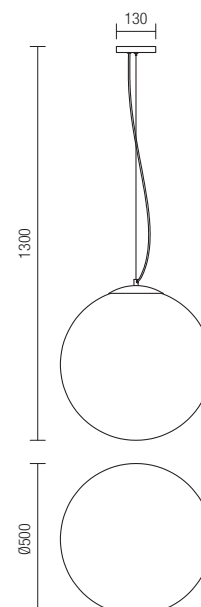

01-1067

suspensie
suspension
sospensione
подвеска
felfüggesztés
полилей

Lampholder E27
Power 3 x max. 42W
Input 230V, 50Hz

CE IP20