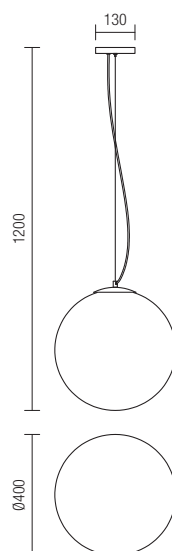

OLA

INFO OLA

Serie de suspensii pentru interior, structură din metal nichel mat, dispersor din sticlă suflată opal.

Series of suspended light fittings for interior, satin nickel metal structure with opal blown glass diffuser.

Beltéri felfüggasztés sor, mattnikkel fémszerkezettel, opál fúvott üveg diszperzórral.

Серия интерьерни полилеи, структура от метал матов никел, разсейвател от духано стъкло опал.

01-1064

suspensie
suspension
sospensione
подвеска
felfüggesztés
полилей

Lampholder E27
Power 1 x max. 42W
Input 230V, 50Hz

CE IP20

01-1065

suspensie
suspension
sospensione
подвеска
felfüggesztés
полилей

Lampholder E27
Power 1 x max. 42W
Input 230V, 50Hz

CE IP20

01-1066

suspensie
suspension
sospensione
подвеска
felfüggesztés
полилей

Lampholder E27
Power 2 x max. 42W
Input 230V, 50Hz

CE IP20

01-1067

suspensie
suspension
sospensione
подвеска
felfüggesztés
полилей

Lampholder E27
Power 3 x max. 42W
Input 230V, 50Hz

CE IP20