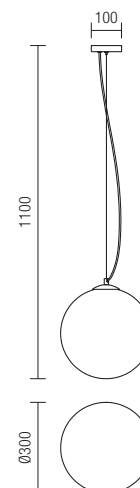

OLA

INFO OLA

Serie de suspensii pentru interior, structură din metal nichel mat, dispersor din sticlă suflată opal.

Series of suspended light fittings for interior, satin nickel metal structure with opal blown glass diffuser.

Beltéri felfüggasztés sor, mattnikkel fémszerkezettel, opál fúvott üveg diszperzórral.

Серия интерьерни полилеи, структура от метал матов никел, разсейвател от духано стъкло опал.

01-1064

suspensie
suspension
sospensione
подвеска
felfüggesztés
полилей

Lampholder E27
Power 1 x max. 42W
Input 230V, 50Hz

CE IP20

01-1065

suspensie
suspension
sospensione
подвеска
felfüggesztés
полилей

Lampholder E27
Power 1 x max. 42W
Input 230V, 50Hz

CE IP20

01-1066

suspensie
suspension
sospensione
подвеска
felfüggesztés
полилей