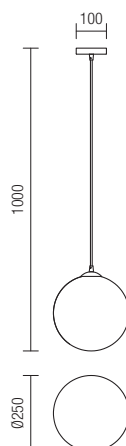

Beltéri felfüggasztés sor, mattnikkel fémszerkezettel, opál fúvott üveg diszperzórral.

Серия интерьерни полилеи, структура от метал матов никел, разсейвател от духано стъкло опал.

01-1064

suspensie
suspension
sospensione
подвеска
felfüggesztés
полилей