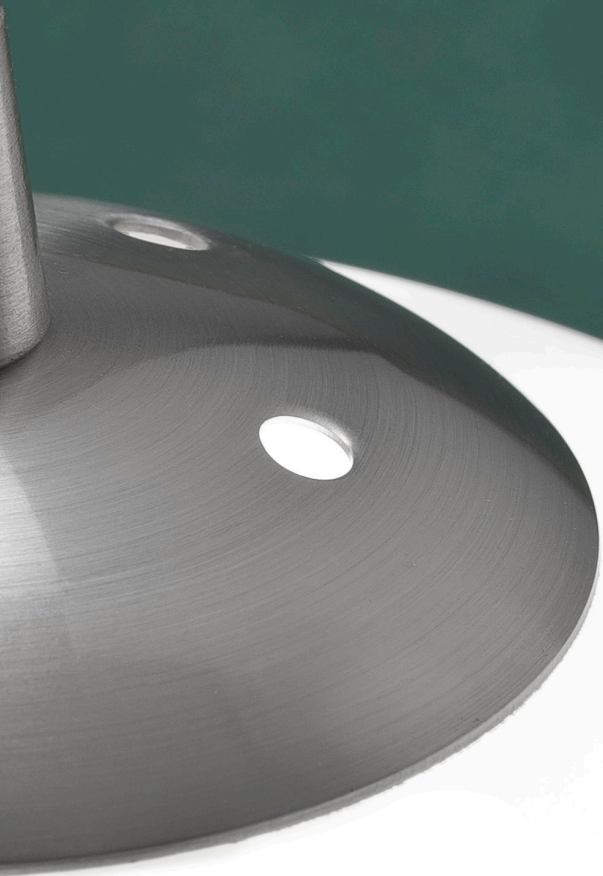

OLA

Metaforă a lunii

The moon as a metaphor

Metafore di luna

Лунная метафора

A Hold metaforája

Метафора на луната

Art. 01-1067

OLA

INFO OLA

Serie de suspensii pentru interior, structură din metal nichel mat, dispersor din sticlă suflată opal.

Series of suspended light fittings for interior, satin nickel metal structure with opal blown glass diffuser.

Serie di sospensioni per interni, struttura in metallo nichel satinato, diffusore in vetro soffiato opale.

Серия подвесок для внутреннего освещения, металлическая конструкция матового никеля, диффузор из выдувного стекла опалового цвета.

Beltéri felfüggasztés sor, mattnikkel fémszerkezettel, opál fúvott üveg diszperzórral.

Серия интерьерни полилеи, структура от метал матов никел, разсейвател от духано стъкло опал.

01-1064

suspensie
suspension
sospensione
подвеска
felfüggesztés
полилей