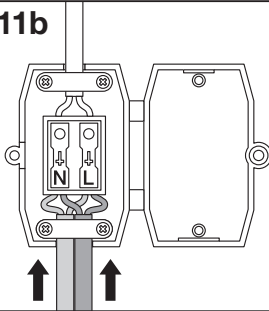

10

	A [mm²]	A1 [mm²]	A2 [mm²]	B [mm]	C [mm]	D [mm]	E [mm]	F [mm]
DL SLIM	0.5-1.5	0.75-1.5	0.75	5	10	5.4-7.8	6.0-7.0	3.5-4.5
H05 VV-F 2x0.75			0.75			6.2		
H05 VV-F 2x1.5			1.50			7.5		
H05 VV H2-F2.0.75			0.75				6.8	4.0

11a

11b

12

13

14

15

16

17