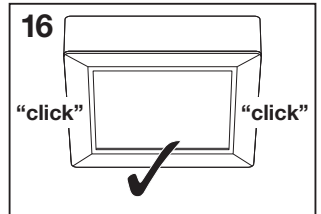

10

	A [mm²]	A1 [mm²]	A2 [mm²]	B [mm]	C [mm]	D [mm]	E [mm]	F [mm]
DL SLIM	0.5-1.5	0.75-1.5	0.75	5	10	5.4-7.8	6.0-7.0	3.5-4.5
H05 VV-F 2x0.75			0.75			6.2		
H05 VV-F 2x1.5			1.50			7.5		
H05 VV H2-F2.0.75			0.75				6.8	4.0

11a

11b

12

13

14

15

16

17