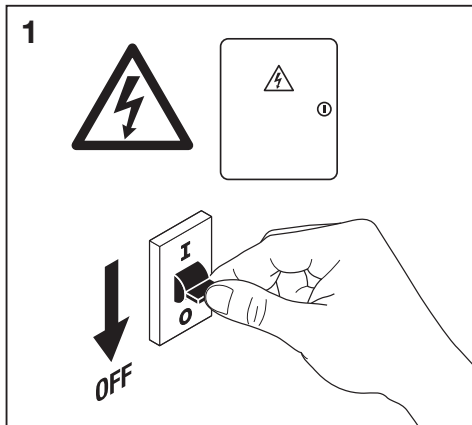

DL SLIM FRAME SQUARE

	EAN	L x W x H
DL SLIM FRAME SQ105 WT	4058075079397	121 x 121 x 54
DL SLIM FRAME SQ155 WT	4058075079410	170 x 170 x 38
DL SLIM FRAME SQ210 WT	4058075079434	225 x 225 x 38

	1	+	2
H05 VV-F 2x0.75			
		+	
H05 VV-F 2x1.5			
		+	
H05 VV H2-F2.0.75			
		+	

10

	A [mm ²]	A1 [mm ²]	A2 [mm ²]	B [mm]	C [mm]	D [mm]	E [mm]	F [mm]
DL SLIM	0.5-1.5	0.75-1.5	0.75	5	10	5.4-7.8	6.0-7.0	3.5-4.5
H05 VV-F 2x0.75			0.75			6.2		
H05 VV-F 2x1.5			1.50			7.5		
H05 VV H2-F2.0.75			0.75				6.8	4.0