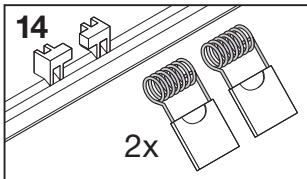

10

	A [mm²]	A1 [mm²]	A2 [mm²]	B [mm]	C [mm]	D [mm]	E [mm]	F [mm]
DL SLIM	0.5-1.5	0.75-1.5	0.75	5	10	5.4-7.8	6.0-7.0	3.5-4.5
H05 VV-F 2x0.75			0.75			6.2		
H05 VV-F 2x1.5			1.50			7.5		
H05 VV H2-F2.0.75			0.75				6.8	4.0

11a

11b

12

13

14

15

16

17