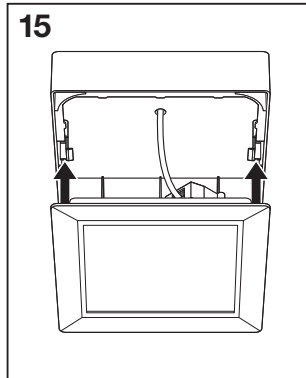

10

	A [mm²]	A1 [mm²]	A2 [mm²]	B [mm]	C [mm]	D [mm]	E [mm]	F [mm]
DL SLIM	0.5-1.5	0.75-1.5	0.75	5	10	5.4-7.8	6.0-7.0	3.5-4.5
H05 VV-F 2x0.75			0.75			6.2		
H05 VV-F 2x1.5			1.50			7.5		
H05 VV H2-F2.0.75			0.75				6.8	4.0

11a

11b

12

13

14

15

16

17