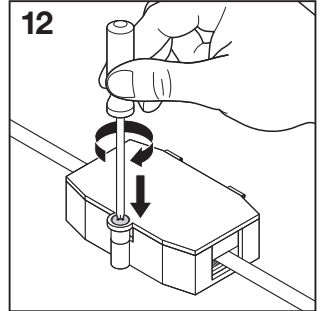

10

	A [mm²]	A1 [mm²]	A2 [mm²]	B [mm]	C [mm]	D [mm]	E [mm]	F [mm]
DL SLIM	0.5-1.5	0.75-1.5	0.75	5	10	5.4-7.8	6.0-7.0	3.5-4.5
H05 VV-F 2x0.75			0.75			6.2		
H05 VV-F 2x1.5			1.50			7.5		
H05 VV H2-F2.0.75			0.75				6.8	4.0

11a

11b

12

13

14

15

16

17