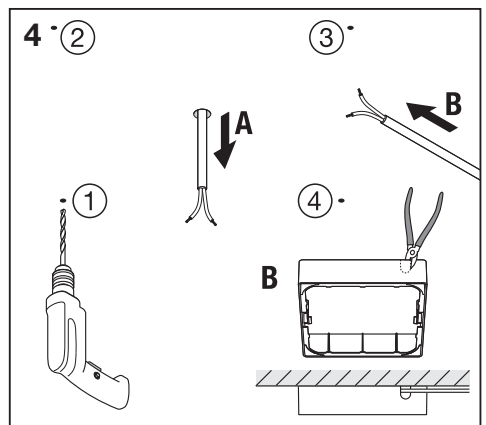

DL SLIM FRAME SQUARE

	EAN	L x W x H
DL SLIM FRAME SQ105 WT	4058075079397	121 x 121 x 54
DL SLIM FRAME SQ155 WT	4058075079410	170 x 170 x 38
DL SLIM FRAME SQ210 WT	4058075079434	225 x 225 x 38

	1	+	2
H05 VV-F 2x0.75			
		+	
H05 VV-F 2x1.5			
		+	
H05 VV H2-F2.0.75			
		+	

10

	A [mm ²]	A1 [mm ²]	A2 [mm ²]	B [mm]	C [mm]	D [mm]	E [mm]	F [mm]
DL SLIM	0.5-1.5	0.75-1.5	0.75	5	10	5.4-7.8	6.0-7.0	3.5-4.5
H05 VV-F 2x0.75			0.75			6.2		
H05 VV-F 2x1.5			1.50			7.5		
H05 VV H2-F2.0.75			0.75				6.8	4.0