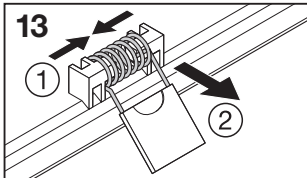

10

	A [mm²]	A1 [mm²]	A2 [mm²]	B [mm]	C [mm]	D [mm]	E [mm]	F [mm]
DL SLIM	0.5-1.5	0.75-1.5	0.75	5	10	5.4-7.8	6.0-7.0	3.5-4.5
H05 VV-F 2x0.75			0.75			6.2		
H05 VV-F 2x1.5			1.50			7.5		
H05 VV H2-F2.0.75			0.75				6.8	4.0

11a

11b

12

13

14

15

16

17