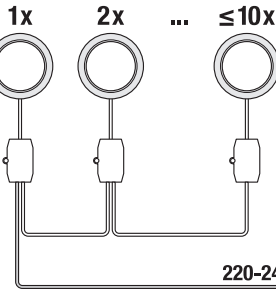

10

	A [mm²]	A1 [mm²]	A2 [mm²]	B [mm]	C [mm]	D [mm]	E [mm]	F [mm]
DL SLIM	0.5-1.5	0.75-1.5	0.75	5	10	5.4-7.8	6.0-7.0	3.5-4.5
H05 VV-F 2x0.75			0.75			6.2		
H05 VV-F 2x1.5			1.50			7.5		
H05 VV H2-F2.0.75			0.75				6.8	4.0

11a

11b

12

13

14

15

16

17