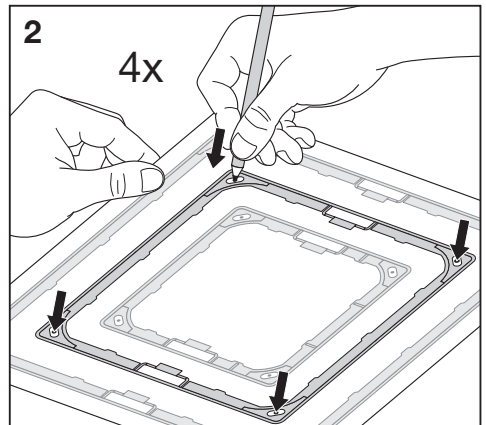

DL SLIM FRAME SQUARE

	EAN	L x W x H
DL SLIM FRAME SQ105 WT	4058075079397	121 x 121 x 54
DL SLIM FRAME SQ155 WT	4058075079410	170 x 170 x 38
DL SLIM FRAME SQ210 WT	4058075079434	225 x 225 x 38

	1	+	2
H05 VV-F 2x0.75			
		+	
H05 VV-F 2x1.5			
		+	
H05 VV H2-F2.0.75			
		+	

10

	A [mm ²]	A1 [mm ²]	A2 [mm ²]	B [mm]	C [mm]	D [mm]	E [mm]	F [mm]
DL SLIM	0.5-1.5	0.75-1.5	0.75	5	10	5.4-7.8	6.0-7.0	3.5-4.5
H05 VV-F 2x0.75			0.75			6.2		
H05 VV-F 2x1.5			1.50			7.5		
H05 VV H2-F2.0.75			0.75				6.8	4.0