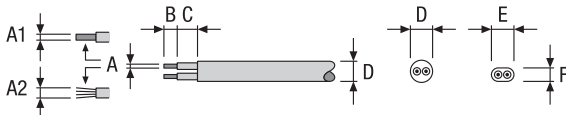

DL SLIM FRAME SQUARE

	EAN	L x W x H
DL SLIM FRAME SQ105 WT	4058075079397	121 x 121 x 54
DL SLIM FRAME SQ155 WT	4058075079410	170 x 170 x 38
DL SLIM FRAME SQ210 WT	4058075079434	225 x 225 x 38

	1	+	2
H05 VV-F 2x0.75			
		+	
H05 VV-F 2x1.5			
		+	
H05 VV H2-F2.0.75			
		+	

10

	A [mm ²]	A1 [mm ²]	A2 [mm ²]	B [mm]	C [mm]	D [mm]	E [mm]	F [mm]
DL SLIM	0.5-1.5	0.75-1.5	0.75	5	10	5.4-7.8	6.0-7.0	3.5-4.5
H05 VV-F 2x0.75			0.75			6.2		
H05 VV-F 2x1.5			1.50			7.5		
H05 VV H2-F2.0.75			0.75				6.8	4.0