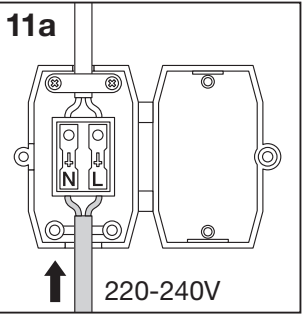

A [mm²]	A1 [mm²]	A2 [mm²]	B [mm]	C [mm]	D [mm]	E [mm]	F [mm]
DL SLIM	0.5-1.5	0.75-1.5	0.75	5	10	5.4-7.8	6.0-7.0	3.5-4.5
H05 VV-F 2x0.75			0.75			6.2		
H05 VV-F 2x1.5			1.50			7.5		
H05 VV H2-F2.0.75			0.75				6.8	4.0

11a