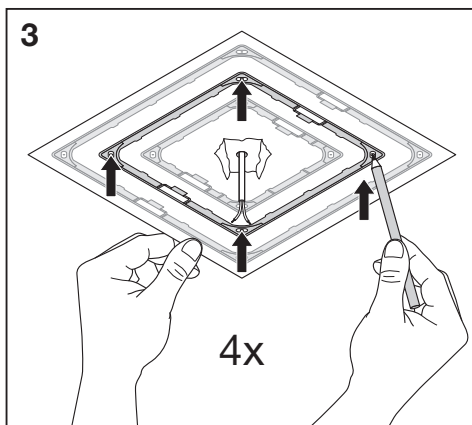

DL SLIM FRAME SQUARE

	EAN	L x W x H
DL SLIM FRAME SQ105 WT	4058075079397	121 x 121 x 54
DL SLIM FRAME SQ155 WT	4058075079410	170 x 170 x 38
DL SLIM FRAME SQ210 WT	4058075079434	225 x 225 x 38

	1	+	2
H05 VV-F 2x0.75			
		+	
H05 VV-F 2x1.5			
		+	
H05 VV H2-F2.0.75			
		+	

10

	A [mm ²]	A1 [mm ²]	A2 [mm ²]	B [mm]	C [mm]	D [mm]	E [mm]	F [mm]
DL SLIM	0.5-1.5	0.75-1.5	0.75	5	10	5.4-7.8	6.0-7.0	3.5-4.5
H05 VV-F 2x0.75			0.75			6.2		
H05 VV-F 2x1.5			1.50			7.5		
H05 VV H2-F2.0.75			0.75				6.8	4.0