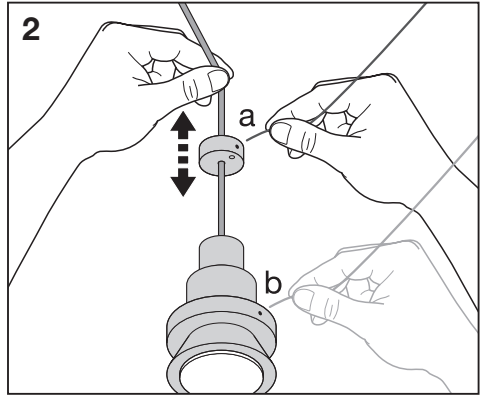

VINTAGE 1906 PENDULUM TRIPLE CANOPY

	EAN	Ø x h [mm]	
1906 PENDULUM 3X CANOPY 4X1	4058075274488	200 x 25	0.525 kg

RoHS

C10449057
G11065881
24.01.19

LEDVANCE GmbH
Steinerne Furt 62
86167 Augsburg, Germany
www.ledvance.com