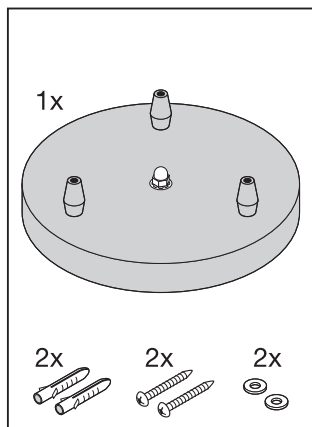

VINTAGE 1906 PENDULUM TRIPLE CANOPY

	EAN	Ø x h [mm]	
1906 PENDULUM 3X CANOPY 4X1	4058075274488	200 x 25	0.525 kg

RoHS

C10449057
G11065881
24.01.19

LEDVANCE GmbH
Steinerne Furt 62
86167 Augsburg, Germany
www.ledvance.com