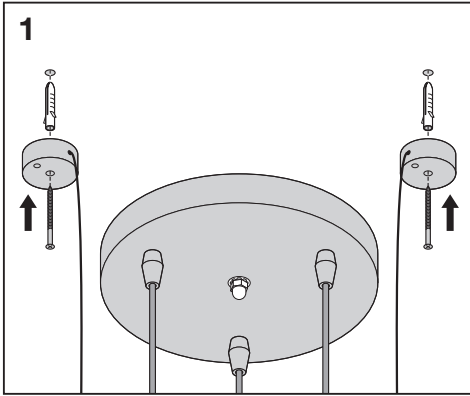

VINTAGE 1906 PENDULUM TRIPLE CANOPY

	EAN	Ø x h [mm]	
1906 PENDULUM 3X CANOPY 4X1	4058075274488	200 x 25	0.525 kg

RoHS

C10449057
G11065881
24.01.19

LEDVANCE GmbH
Steinerne Furt 62
86167 Augsburg, Germany
www.ledvance.com