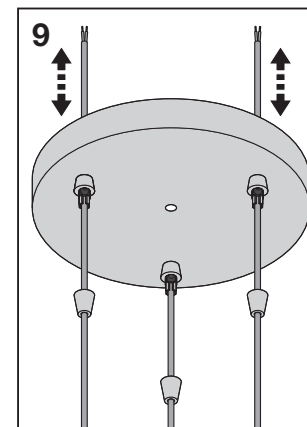

VINTAGE 1906 PENDULUM TRIPLE CANOPY

	EAN	Ø x h [mm]	
1906 PENDULUM 3X CANOPY 4X1	4058075274488	200 x 25	0.525 kg

RoHS

C10449057
G11065881
24.01.19

LEDVANCE GmbH
Steinerne Furt 62
86167 Augsburg, Germany
www.ledvance.com