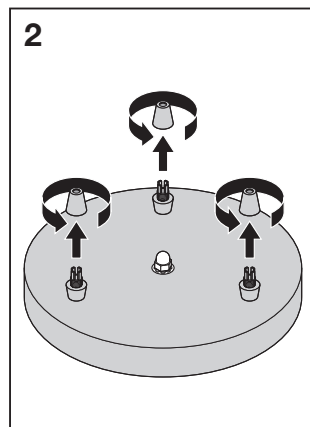

VINTAGE 1906 PENDULUM TRIPLE CANOPY

	EAN	Ø x h [mm]	
1906 PENDULUM 3X CANOPY 4X1	4058075274488	200 x 25	0.525 kg

RoHS

C10449057
G11065881
24.01.19

LEDVANCE GmbH
Steinerne Furt 62
86167 Augsburg, Germany
www.ledvance.com