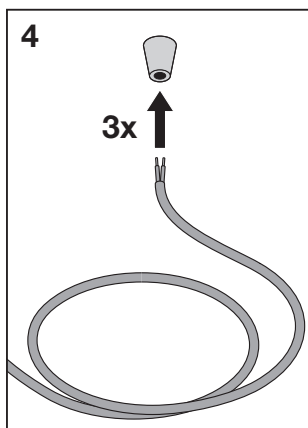

VINTAGE 1906 PENDULUM TRIPLE CANOPY

	EAN	Ø x h [mm]	
1906 PENDULUM 3X CANOPY 4X1	4058075274488	200 x 25	0.525 kg

RoHS

C10449057
G11065881
24.01.19

LEDVANCE GmbH
Steinerne Furt 62
86167 Augsburg, Germany
www.ledvance.com