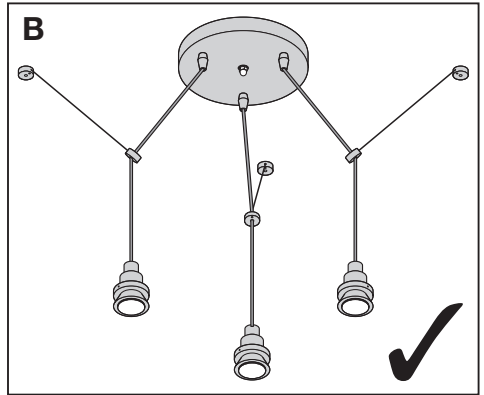

VINTAGE 1906 PENDULUM TRIPLE CANOPY

	EAN	Ø x h [mm]	
1906 PENDULUM 3X CANOPY 4X1	4058075274488	200 x 25	0.525 kg

RoHS

C10449057
G11065881
24.01.19

LEDVANCE GmbH
Steinerne Furt 62
86167 Augsburg, Germany
www.ledvance.com