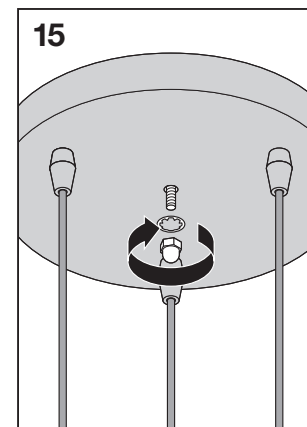

VINTAGE 1906 PENDULUM TRIPLE CANOPY

	EAN	Ø x h [mm]	
1906 PENDULUM 3X CANOPY 4X1	4058075274488	200 x 25	0.525 kg

RoHS

C10449057
G11065881
24.01.19

LEDVANCE GmbH
Steinerne Furt 62
86167 Augsburg, Germany
www.ledvance.com