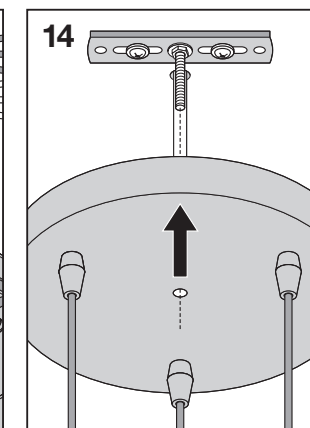

VINTAGE 1906 PENDULUM TRIPLE CANOPY

	EAN	Ø x h [mm]	
1906 PENDULUM 3X CANOPY 4X1	4058075274488	200 x 25	0.525 kg

RoHS

C10449057
G11065881
24.01.19

LEDVANCE GmbH
Steinerne Furt 62
86167 Augsburg, Germany
www.ledvance.com