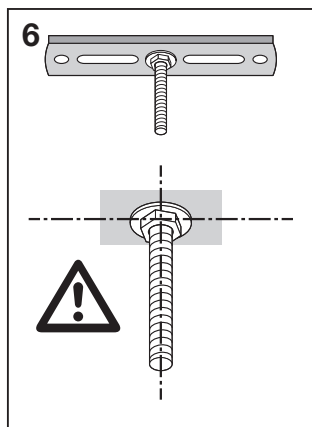

VINTAGE 1906 PENDULUM TRIPLE CANOPY

	EAN	Ø x h [mm]	
1906 PENDULUM 3X CANOPY 4X1	4058075274488	200 x 25	0.525 kg

RoHS

C10449057
G11065881
24.01.19

LEDVANCE GmbH
Steinerne Furt 62
86167 Augsburg, Germany
www.ledvance.com