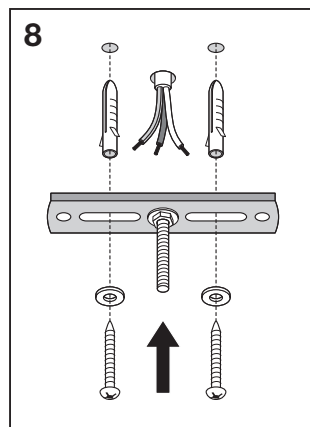

VINTAGE 1906 PENDULUM TRIPLE CANOPY

	EAN	Ø x h [mm]	
1906 PENDULUM 3X CANOPY 4X1	4058075274488	200 x 25	0.525 kg

RoHS

C10449057
G11065881
24.01.19

LEDVANCE GmbH
Steinerne Furt 62
86167 Augsburg, Germany
www.ledvance.com