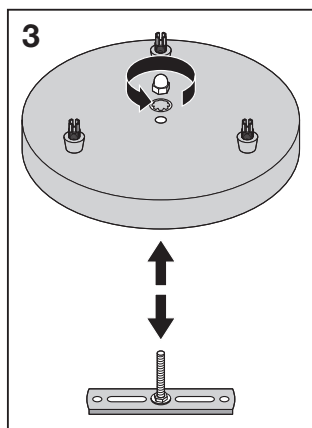

VINTAGE 1906 PENDULUM TRIPLE CANOPY

	EAN	Ø x h [mm]	
1906 PENDULUM 3X CANOPY 4X1	4058075274488	200 x 25	0.525 kg

RoHS

C10449057
G11065881
24.01.19

LEDVANCE GmbH
Steinerne Furt 62
86167 Augsburg, Germany
www.ledvance.com