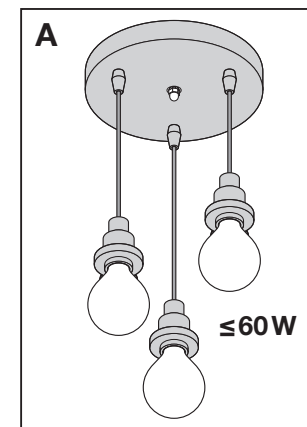

VINTAGE 1906 PENDULUM TRIPLE CANOPY

	EAN	Ø x h [mm]	
1906 PENDULUM 3X CANOPY 4X1	4058075274488	200 x 25	0.525 kg

RoHS

C10449057
G11065881
24.01.19

LEDVANCE GmbH
Steinerne Furt 62
86167 Augsburg, Germany
www.ledvance.com