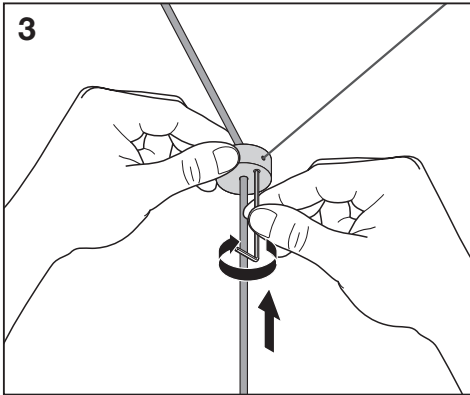

VINTAGE 1906 PENDULUM TRIPLE CANOPY

	EAN	Ø x h [mm]	
1906 PENDULUM 3X CANOPY 4X1	4058075274488	200 x 25	0.525 kg

RoHS

C10449057
G11065881
24.01.19

LEDVANCE GmbH
Steinerne Furt 62
86167 Augsburg, Germany
www.ledvance.com