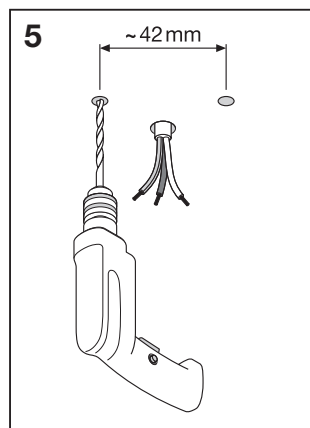

VINTAGE 1906 PENDULUM TRIPLE CANOPY

	EAN	Ø x h [mm]	
1906 PENDULUM 3X CANOPY 4X1	4058075274488	200 x 25	0.525 kg

RoHS

C10449057
G11065881
24.01.19

LEDVANCE GmbH
Steinerne Furt 62
86167 Augsburg, Germany
www.ledvance.com