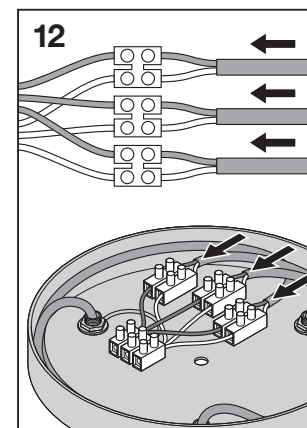

VINTAGE 1906 PENDULUM TRIPLE CANOPY

	EAN	Ø x h [mm]	
1906 PENDULUM 3X CANOPY 4X1	4058075274488	200 x 25	0.525 kg

RoHS

C10449057
G11065881
24.01.19

LEDVANCE GmbH
Steinerne Furt 62
86167 Augsburg, Germany
www.ledvance.com