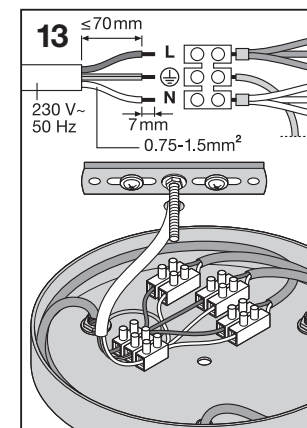

VINTAGE 1906 PENDULUM TRIPLE CANOPY

	EAN	Ø x h [mm]	
1906 PENDULUM 3X CANOPY 4X1	4058075274488	200 x 25	0.525 kg

RoHS

C10449057
G11065881
24.01.19

LEDVANCE GmbH
Steinerne Furt 62
86167 Augsburg, Germany
www.ledvance.com