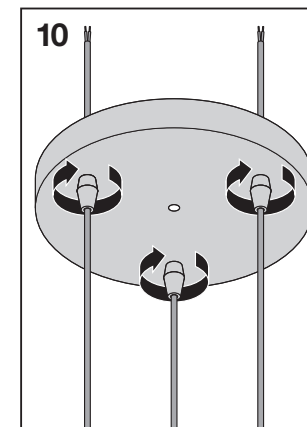

VINTAGE 1906 PENDULUM TRIPLE CANOPY

	EAN	Ø x h [mm]	
1906 PENDULUM 3X CANOPY 4X1	4058075274488	200 x 25	0.525 kg

RoHS

C10449057
G11065881
24.01.19

LEDVANCE GmbH
Steinerne Furt 62
86167 Augsburg, Germany
www.ledvance.com