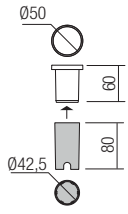

Kültéri falba süllyeszthető lámpatest, SMD LED-el szerelve, műanyag szerkezet. Polikarbonát diszperzorról, fehér vagy fekete inox dekoratív védőmaszk. Beépítő doboz mellékelve.

Вградена точкова светлина за екстериор, оборудвана със SMD светодиоди, за монтаж на стената, пластмасов корпус, дифузор от опалов поликарбонат, с бяло или черно боядисано покритие от неръждаема стомана. Пластмасова кутия за вграждане.

Dimension

Photometry

**RECESSED WALL LAMP • APLICĂ ÎNCASTRATĂ**

Type	Code	Finishing	LED type	Input voltage	Power	Luminous Flux Source/system	CCT	CRI
	<b>90044</b>	OPAL	SMD LED 2835, 14 pcs.	220-240V	3W	230/120 lm	● 3000K	80

Dimension

Photometry

**RECESSED WALL LAMP • APLICĂ ÎNCASTRATĂ**

Type	Code	Finishing	LED type	Input voltage	Power	Luminous Flux Source/system	CCT	CRI
	<b>90040</b>	WH	SMD LED 2835, 14 pcs.	220-240V	3W	235/40 lm	● 3000K	80
	<b>90041</b>	BK						