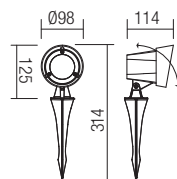

Kültéri mini fényvető, COB LED-el szerelve.

Nyomás alatt öntött alumínium sötétszürke szerkezet, IP68-as elosztóval. Működőtét tartalmaz.

Регулируем мини проектор за екстериор, корпус от алюминий, лят под налягане, боядисан в тъмносив цвет, оборудван със COB светодиода, IP68 монтиран конектор на захравващия кабел и интегриран драйвер.

Nastavitelný exteriérový miniprojektör, hliníková konštrukcia lakovaná v tmavo šedej farbe, vybavené COB LED, IP68, a integrovaným napájačom.

MINIPROJECTOR • MINIPROIECTOR

Type Code Finishing

90110

■ DG

LED type	Input voltage	Power	Luminous Flux Source/system	CCT	Optics	CRI
COB LED CREE, 1 pcs.	100-240V	13,2W	1359/985 lm	● 3000K	15°	82

Dimension

Photometry