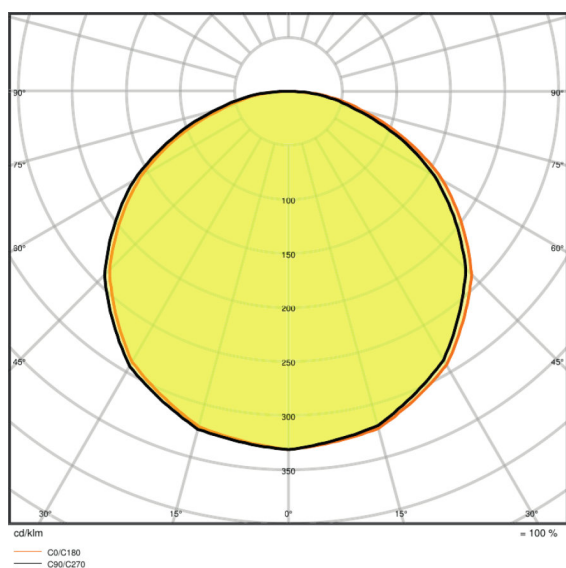

Tanúsítványok és szabványok

Ellenáll a sókődnek (IEC 60068-2-52)	Nem
UV-álló (IEC 60068-2-5)	Nem
Energiafogyasztás	7 kWh/1000h ¹⁾
Energiahatékonysági besorolás	A+ ¹⁾
Védelem típusa	IP00
Szabványok	Megfelel az IEC 62471 szabványnak/Megfelel az IEC 60598-1 szabványnak/Megfelel az EN 60529 szabványnak/Megfelel az EN 62031 szabványnak/Megfelel az EN 55015 szabványnak/Megfelel az EN 61547 szabványnak

¹⁾ Új hozzáadott értékű család bevezetésének első lépései

Logisztikai adatok

Tárolási hőmérséklet-tartomány	-20...+85 °C

Light Distribution

LDC typ polar

DST_00.01 ADATLAP SZÖVEGE [CALC.]

- not relevant
- not relevant
- not relevant

DOWNLOAD DATA