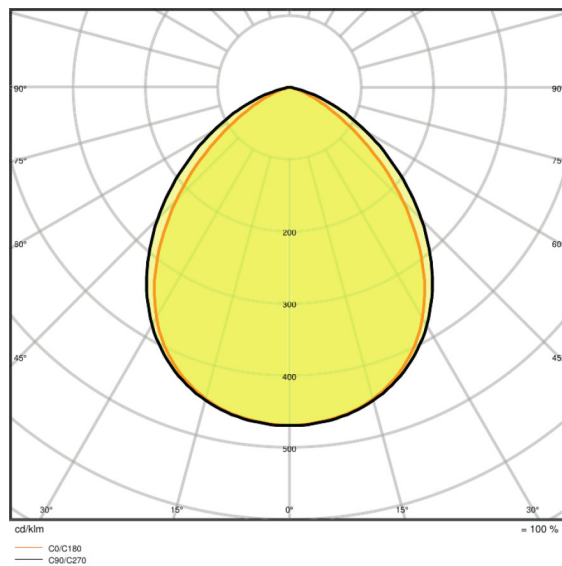

Light Distribution

LDC typ cone