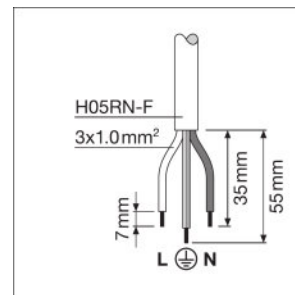

A	B	C	Ø	IP
10W	26	60	5.5	2x M4	0.014+IP
20W	28	80	6.5	2x M5	0.018+IP
30W	58	90	6.5	2x M5	0.021+IP
50W	78	115	8.5	2x M6	0.028+IP