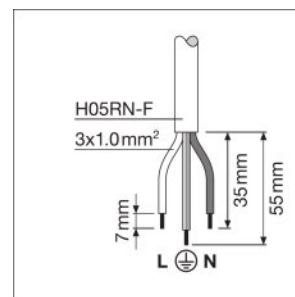

A	B	C	Ø	IP
10W	26	60	5.5	2x M4	0.014+IP
20W	28	80	6.5	2x M5	0.018+IP
30W	58	90	6.5	2x M5	0.021+IP
50W	78	110	8.5	2x M6	0.028+IP