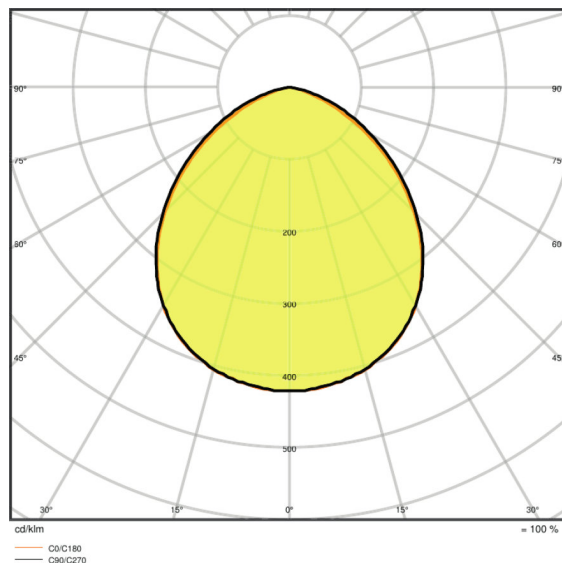

Light Distribution

LDC typ cone