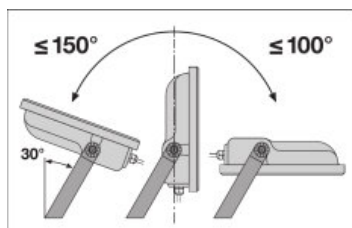

ADDITIONAL CATALOG INFORMATION