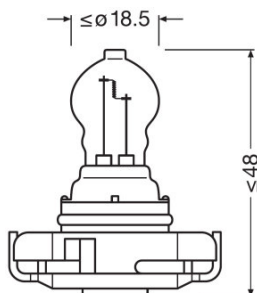

Termék adatlap

Műszaki adatok

Termékinformáció

Rendelési hivatkozás	5201
Alkalmazás (kategória és termékspec.)	Segédizzó

Elektromos adatok

Felvett teljesítmény	20 W
Névleges feszültség	12.0 V
Névleges teljesítmény	19.00 W
Vizsgálati feszültség	13,5 V

Fotometriai adatok

Fényáram	350 lm
Fényáram tűrés	±15 %

Méreték és súly

Átmérő	18.5 mm
Termék súlya	9.60 g
Hosszúság	46.7 mm

Élettartam

Élettartam, B3	500 h
Élettartam Tc	1000 h

További termékadatok

Lámpafej (szabványos megjelölés)	PG20-1
----------------------------------	--------