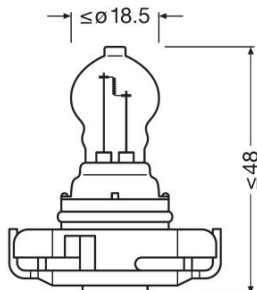

### Méreték és súly

Átmérő	18.5 mm
Termék súlya	9.60 g
Hosszúság	46.7 mm