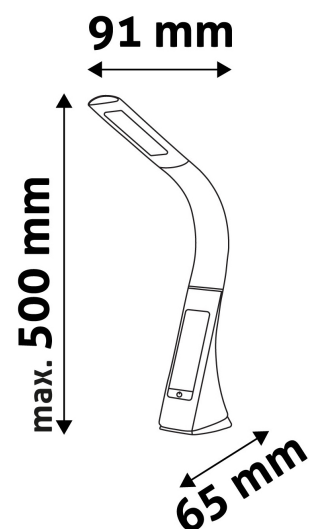

Avide LED Asztali Lámpa Üzleti Bőrhatású Naptár Fekete 6W

Termékkód:	ABLDL-BLC-6W-BL
Termék honlap:	avidelighting.hu/qr/$CODE$
Adatlap azonosító:	AB-190518
Forgalmazó:	Armin Trade Kft.
Cím:	4024 Debrecen, Kossuth utca 22 2/4

QR kód:

Kiállítás: 2021-08-27

Oldalszám: 2/4

TERMÉKMÉRET

Szélesség:	91mm
Magasság:	500mm
Mélység:	

TERMÉKDOBOZ

Vonalkód:	5999562280560
Csomagolás:	1/b 12/k 288/r
Méret:	186mm x 305mm x 68mm
Nettó súly:	600g
Bruttó súly:	854g

KARTON

Vonalkód:	5999562280577
Csomagolás:	1/b 12/k 288/r
Méret:	440mm x 320mm x 400mm
Nettó súly:	7,2kg
Bruttó súly:	10,248kg

RAKLAP PÉLDA

Magasság:	
Szélesség:	120cm (std Euro pallet)
Mélység:	80cm (std Euro pallet)
Karton / raklap:	24karton/raklap
Karton / sor:	
Nettó súly:	172,8kg
Bruttó súly:	245,952kg

TERMÉK KÉP

KÖRVONAL