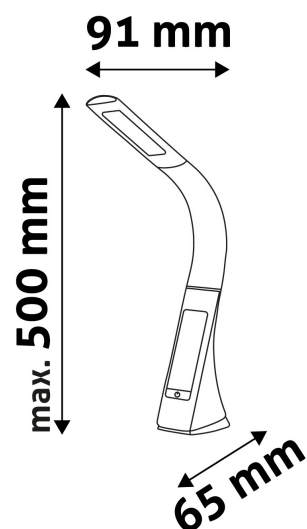

Avide LED Asztali Lámpa Üzleti Bőrhatású Naptár Barna 6W

Termékkód:	ABLDL-BLC-6W-BR
Termék honlap:	avidelighting.hu/qr/$CODE$
Adatlap azonosító:	AB-190518
Forgalmazó:	Armin Trade Kft.
Cím:	4024 Debrecen, Kossuth utca 22 2/4

QR kód:

Kiállítás: 2021-08-27

Oldalszám: 2/4

TERMÉKMÉRET

Szélesség:	91mm
Magasság:	500mm
Mélység:	

TERMÉKDOBOZ

Vonalkód:	5999562280515
Csomagolás:	1/b 12/k 288/r
Méret:	186mm x 305mm x 68mm
Nettó súly:	600g
Bruttó súly:	851g

KARTON

Vonalkód:	5999562280522
Csomagolás:	1/b 12/k 288/r
Méret:	440mm x 320mm x 400mm
Nettó súly:	7,2kg
Bruttó súly:	10,212kg

RAKLAP PÉLDA

Magasság:	
Szélesség:	120cm (std Euro pallet)
Mélység:	80cm (std Euro pallet)
Karton / raklap:	24karton/raklap
Karton / sor:	
Nettó súly:	172,8kg
Bruttó súly:	245,088kg

TERMÉK KÉP

KÖRVONAL