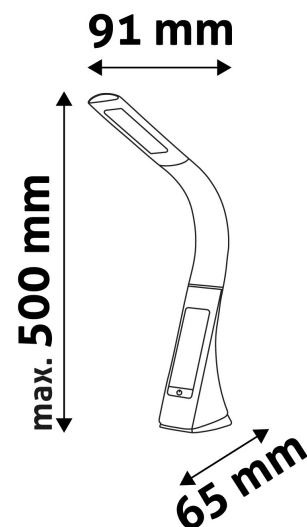

Avide LED Asztali Lámpa Üzleti Bőrhatású Naptár Fehér 6W

Termékkód:	ABLDL-BLC-6W-WH
Termék honlap:	avidelighting.hu/qr/$CODE$
Adatlap azonosító:	AB-190518
Forgalmazó:	Armin Trade Kft.
Cím:	4024 Debrecen, Kossuth utca 22 2/4

QR kód:

Kiállítva: 2021-08-27

Oldalszám: 2/4

TERMÉKMÉRET

Szélesség:	91mm
Magasság:	500mm
Mélység:	

TERMÉKDOBOZ

Vonalkód:	5999097909363
Csomagolás:	1/b 12/k 288/r
Méret:	186mm x 305mm x 68mm
Nettó súly:	600g
Bruttó súly:	861g

KARTON

Vonalkód:	5999097909370
Csomagolás:	1/b 12/k 288/r
Méret:	440mm x 320mm x 400mm
Nettó súly:	7,2kg
Bruttó súly:	10,332kg

RAKLAP PÉLDA

Magasság:	
Szélesség:	120cm (std Euro pallet)
Mélység:	80cm (std Euro pallet)
Karton / raklap:	24karton/raklap
Karton / sor:	
Nettó súly:	172,8kg
Bruttó súly:	247,968kg

TERMÉK KÉP

KÖRVONAL