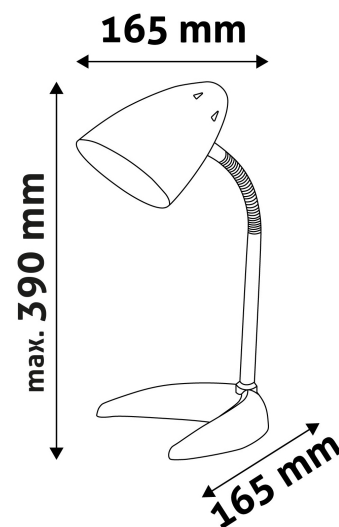

Avide Basic Asztali Lámpa C Talpú Fekete

Termékkód:	ABLDLC-B
Termék honlap:	avidelighting.hu/qr/$CODE$
Adatlap azonosító:	AB-190518
Forgalmazó:	Armin Trade Kft.
Cím:	4024 Debrecen, Kossuth utca 22 2/4

QR kód:

Kiállítás: 2021-10-27

Oldalszám: 2/3

TERMÉKMÉRET

Szélesség:	165mm
Magasság:	330mm
Mélység:	

TERMÉKDOBOZ

Vonalkód:	5999097907482
Csomagolás:	1/b 12/k 192/r
Méret:	175mm x 230mm x 175mm
Nettó súly:	910g
Bruttó súly:	836g

KARTON

Vonalkód:	5999097907499
Csomagolás:	1/b 12/k 192/r
Méret:	545mm x 365mm x 480mm
Nettó súly:	10,92kg
Bruttó súly:	10,032kg

RAKLAP PÉLDA

Magasság:	
Szélesség:	120cm (std Euro pallet)
Mélység:	80cm (std Euro pallet)
Karton / raklap:	16karton/raklap
Karton / sor:	4db
Nettó súly:	174,72kg
Bruttó súly:	160,512kg

TERMÉK KÉP

KÖRVONAL