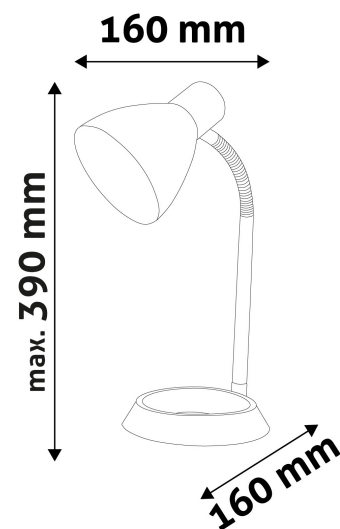

Avide Basic Asztali Lámpa O Talpú Fehér

Termékkód:	ABLDLO-W
Termék honlap:	avidelighting.hu/qr/$CODE$
Adatlap azonosító:	AB-190518
Forgalmazó:	Armin Trade Kft.
Cím:	4024 Debrecen, Kossuth utca 22 2/4

QR kód:

Kiállítás: 2021-10-27

Oldalszám: 2/3

TERMÉKMÉRET

Szélesség:	160mm
Magasság:	330mm
Mélység:	

TERMÉKDOBOZ

Vonalkód:	5999097907505
Csomagolás:	1/b 12/k 192/r
Méret:	155mm x 250mm x 155mm
Nettó súly:	925g
Bruttó súly:	633g

KARTON

Vonalkód:	5999097907512
Csomagolás:	1/b 12/k 192/r
Méret:	485mm x 330mm x 520mm
Nettó súly:	11,1kg
Bruttó súly:	7,596kg

RAKLAP PÉLDA

Magasság:	
Szélesség:	120cm (std Euro pallet)
Mélység:	80cm (std Euro pallet)
Karton / raklap:	16karton/raklap
Karton / sor:	4db
Nettó súly:	177,6kg
Bruttó súly:	121,536kg

TERMÉK KÉP

KÖRVONAL