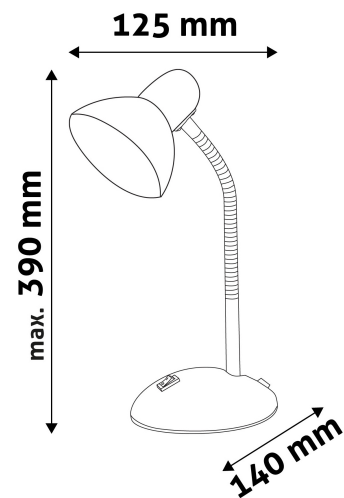

Avide Basic Asztali Lámpa Simple Fekete

Termékkód:	ABLDLS-B
Termék honlap:	avidelighting.hu/qr/$CODE$
Adatlap azonosító:	AB-190518
Forgalmazó:	Armin Trade Kft.
Cím:	4024 Debrecen, Kossuth utca 22 2/4

QR kód:

Kiállítás: 2021-08-27

Oldalszám: 2/3

TERMÉKMÉRET

Szélesség:	140mm
Magasság:	390mm
Mélység:	

TERMÉKDOBOZ

Vonalkód:	5999097915524
Csomagolás:	1/b 12/k 192/r
Méret:	150mm x 235mm x 150mm
Nettó súly:	1 067g
Bruttó súly:	1 042g

KARTON

Vonalkód:	5999097915531
Csomagolás:	1/b 12/k 192/r
Méret:	470mm x 320mm x 490mm
Nettó súly:	12,804kg
Bruttó súly:	12,504kg

RAKLAP PÉLDA

Magasság:	
Szélesség:	120cm (std Euro pallet)
Mélység:	80cm (std Euro pallet)
Karton / raklap:	16karton/raklap
Karton / sor:	
Nettó súly:	204,864kg
Bruttó súly:	200,064kg

TERMÉK KÉP

KÖRVONAL