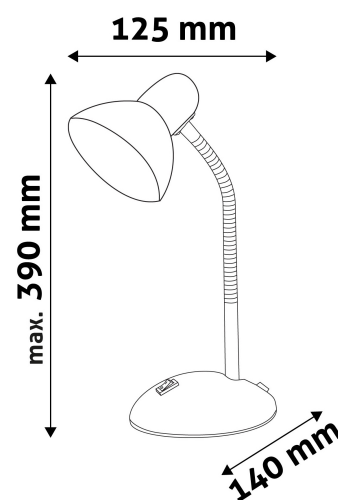

Avide Basic Asztali Lámpa Simple Piros

Termékkód:	ABLDLS-R
Termék honlap:	avidelighting.hu/qr/$CODE$
Adatlap azonosító:	AB-190518
Forgalmazó:	Armin Trade Kft.
Cím:	4024 Debrecen, Kossuth utca 22 2/4

QR kód:

Kiállítás: 2021-08-27

Oldalszám: 2/3

TERMÉKMÉRET

Szélesség:	140mm
Magasság:	390mm
Mélység:	

TERMÉKDOBOZ

Vonalkód:	5999097915586
Csomagolás:	1/b 12/k 192/r
Méret:	150mm x 235mm x 150mm
Nettó súly:	1 067g
Bruttó súly:	1 042g

KARTON

Vonalkód:	5999097915593
Csomagolás:	1/b 12/k 192/r
Méret:	470mm x 320mm x 490mm
Nettó súly:	12,804kg
Bruttó súly:	12,504kg

RAKLAP PÉLDA

Magasság:	
Szélesség:	120cm (std Euro pallet)
Mélység:	80cm (std Euro pallet)
Karton / raklap:	16karton/raklap
Karton / sor:	
Nettó súly:	204,864kg
Bruttó súly:	200,064kg

TERMÉK KÉP

KÖRVONAL