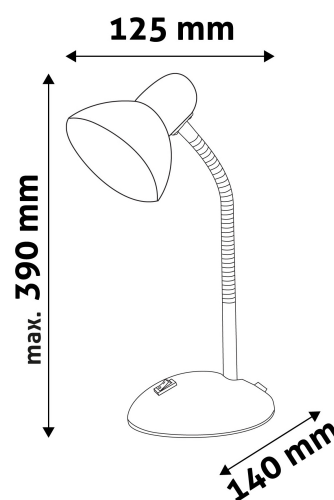

Avide Basic Asztali Lámpa Simple Fehér

Termékkód:	ABLDLS-W
Termék honlap:	avidelighting.hu/qr/$CODE$
Adatlap azonosító:	AB-190518
Forgalmazó:	Armin Trade Kft.
Cím:	4024 Debrecen, Kossuth utca 22 2/4

QR kód:

Kiállítás: 2021-08-27

Oldalszám: 2/3

TERMÉKMÉRET

Szélesség:	140mm
Magasság:	390mm
Mélység:	

TERMÉKDOBOZ

Vonalkód:	5999097915548
Csomagolás:	1/b 12/k 192/r
Méret:	150mm x 235mm x 150mm
Nettó súly:	1 067g
Bruttó súly:	1 042g

KARTON

Vonalkód:	5999097915555
Csomagolás:	1/b 12/k 192/r
Méret:	470mm x 320mm x 490mm
Nettó súly:	12,804kg
Bruttó súly:	12,504kg

RAKLAP PÉLDA

Magasság:	
Szélesség:	120cm (std Euro pallet)
Mélység:	80cm (std Euro pallet)
Karton / raklap:	16karton/raklap
Karton / sor:	
Nettó súly:	204,864kg
Bruttó súly:	200,064kg

TERMÉK KÉP

KÖRVONAL