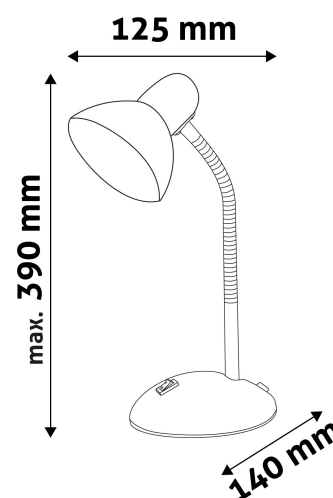

Avide Basic Asztali Lámpa Simple Sárga

Termékkód:	ABLDLS-Y
Termék honlap:	avidelighting.hu/qr/$CODE$
Adatlap azonosító:	AB-190518
Forgalmazó:	Armin Trade Kft.
Cím:	4024 Debrecen, Kossuth utca 22 2/4

QR kód:

Kiállítás: 2021-08-27

Oldalszám: 2/3

TERMÉKMÉRET

Szélesség:	140mm
Magasság:	390mm
Mélység:	

TERMÉKDOBOZ

Vonalkód:	5999097915562
Csomagolás:	1/b 12/k 192/r
Méret:	150mm x 235mm x 150mm
Nettó súly:	1 067g
Bruttó súly:	1 042g

KARTON

Vonalkód:	5999097915579
Csomagolás:	1/b 12/k 192/r
Méret:	470mm x 320mm x 490mm
Nettó súly:	12,804kg
Bruttó súly:	12,504kg

RAKLAP PÉLDA

Magasság:	
Szélesség:	120cm (std Euro pallet)
Mélység:	80cm (std Euro pallet)
Karton / raklap:	16karton/raklap
Karton / sor:	
Nettó súly:	204,864kg
Bruttó súly:	200,064kg

TERMÉK KÉP

KÖRVONAL