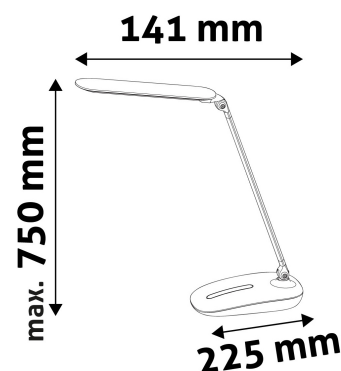

Avide LED Asztali Lámpa Érintésvezérelt Dimmer Fekete 10W

Termékkód:	ABLDL-FTD-10W-BL
Termék honlap:	avidelighting.hu/qr/$CODE$
Adatlap azonosító:	AB-190518
Forgalmazó:	Armin Trade Kft.
Cím:	4024 Debrecen, Kossuth utca 22 2/4

QR kód:

Kiállítva: 2021-08-30

Oldalszám: 2/3

TERMÉKMÉRET

Szélesség:	141mm
Magasság:	750mm
Mélység:	

TERMÉKDOBOZ

Vonalkód:	5999097915326
Csomagolás:	1/b 8/k 128/r
Méret:	198mm x 460mm x 88mm
Nettó súly:	1 680g
Bruttó súly:	1 936g

KARTON

Vonalkód:	5999097915333
Csomagolás:	1/b 8/k 128/r
Méret:	480mm x 380mm x 425mm
Nettó súly:	13,44kg
Bruttó súly:	15,488kg

RAKLAP PÉLDA

Magasság:	
Szélesség:	120cm (std Euro pallet)
Mélység:	80cm (std Euro pallet)
Karton / raklap:	16karton/raklap
Karton / sor:	4db
Nettó súly:	215,04kg
Bruttó súly:	247,808kg

TERMÉK KÉP

KÖRVONAL