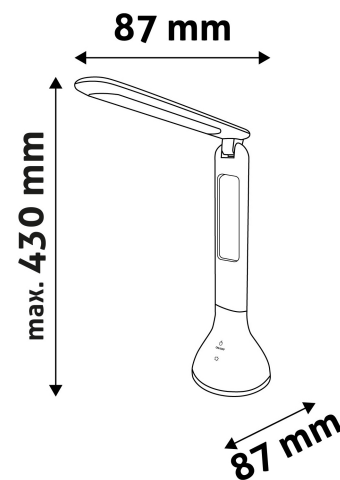

Avide LED Asztali Lámpa RGB Naptár Fehér 4W

Termékkód:	ABDLR-CALENDAR-4W
Termék honlap:	avidelighting.hu/qr/$CODE$
Adatlap azonosító:	AB-190518
Forgalmazó:	Armin Trade Kft.
Cím:	4024 Debrecen, Kossuth utca 22 2/4

QR kód:

Kiállítás: 2021-08-30

Oldalszám: 2/3

TERMÉKMÉRET

Szélesség:	87mm
Magasság:	263mm
Mélység:	

TERMÉKDOBOZ

Vonalkód:	5999562287620
Csomagolás:	1/b 25/k 400/r
Méret:	92mm x 92mm x 270mm
Nettó súly:	280g
Bruttó súly:	360g

KARTON

Vonalkód:	5999562287637
Csomagolás:	1/b 25/k 400/r
Méret:	480mm x 475mm x 290mm
Nettó súly:	7kg
Bruttó súly:	9kg

RAKLAP PÉLDA

Magasság:	
Szélesség:	120cm (std Euro pallet)
Mélység:	80cm (std Euro pallet)
Karton / raklap:	16karton/raklap
Karton / sor:	
Nettó súly:	112kg
Bruttó súly:	144kg

TERMÉK KÉP

KÖRVONAL