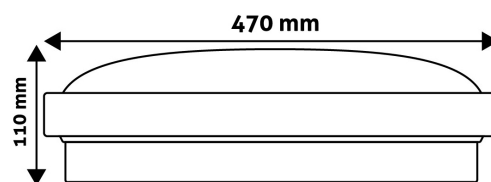

Avide LED Mennyezeti Lámpa Pandora-CCT (ALU) 48W (24+24) távirányítóval

Termékkód:	ACLOCCT-48W-R-ALU
Termék honlap:	avidelighting.hu/qr/$CODE$
Adatlap azonosító:	AB-190518
Forgalmazó:	Armin Trade Kft.
Cím:	4024 Debrecen, Kossuth utca 22 2/4

QR kód:

Kiállítás: 2021-09-03

Oldalszám: 2/4

TERMÉKMÉRET

Átmérő:	470mm
Magasság:	110mm

TERMÉKDOBOZ

Vonalkód:	5999097916224
Csomagolás:	1/b 5/k 30/r
Méret:	545mm x 545mm x 105mm
Nettó súly:	1 600g
Bruttó súly:	2 000g

KARTON

Vonalkód:	5999097916231
Csomagolás:	1/b 5/k 30/r
Méret:	570mm x 560mm x 560mm
Nettó súly:	8kg
Bruttó súly:	10kg

RAKLAP PÉLDA

Magasság:	
Szélesség:	120cm (std Euro pallet)
Mélység:	80cm (std Euro pallet)
Karton / raklap:	6karton/raklap
Karton / sor:	
Nettó súly:	48kg
Bruttó súly:	60kg

TERMÉK KÉP

KÖRVONAL