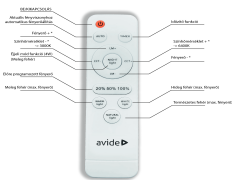

A távirányító funkciói:

A távirányító segítségével lehetőségünk van fokozatmentes fényerőállításra, vagy akár előre beállított fényerőszázalékokat is választhatunk. A színhőmérséklet hasonló módon állítható fokozatmentesen a meleg fehértől(3000K) a hideg fehérig(6400K). Ezen felül lehetőségünk van be-és kikapcsolásra illetve időzített lekapcsolás beállítására is a távirányítón.

Időzítő funkció: A Timer gomb egyszeri megnyomásával tudjuk az időzítő funkciót elindítani, ezt a lámpa 1 villanással jelzi. Ismételt megnyomásával tudjuk kikapcsolni, ezt pedig 2 egymás utáni villanással jelzi. Az időzítési időtartam 30 perc.

A termék ún. éjszakai mód funkcióval is rendelkezik, mely funkció távirányítón történő bekapcsolásakor meleg fehér színhőmérsékletben 4W-os teljesítménnyel világít.

A lámpatest hideg fehér és meleg fehér színű LED-chipeket tartalmaz, a kettő együttes használatával állítja elő a természetes fehér színhőmérsékletet. Ezen elv alapján, a termék meleg fehér és hideg fehér színhőmérséklet esetén 40W, míg természetes színhőmérséklet választásakor 80W-os teljesítménnyel üzemel.

A termékek modern, beépített LED-fényforrást tartalmaznak. Hálózatba kötés után azonnal használhatók. Lámpáink SMD (Surface mounted diode – felületre szerelt dióda) LED-ekkel vannak szerelve, mely a legmodernebb megoldások egyike. Az SMD technológiára jellemző a nagyobb fényszórás, így szélesebb területet tudnak megvilágítani. Ez azt jelenti, hogy egy SMD LED chippel szerelt UFO lámpa egyenletes fényt tud produkálni a megvilágított helyiségben.