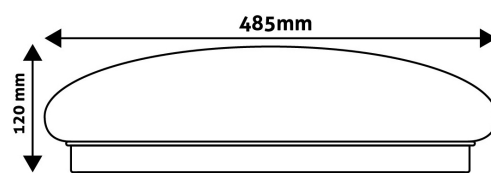

Avide LED Mennyezeti Lámpa Stella-CCT 48W (24+24) távirányítóval

Termékkód:	ACLOCCT-48W-R-ST
Termék honlap:	avidelighting.hu/qr/$CODE$
Adatlap azonosító:	AB-190518
Forgalmazó:	Armin Trade Kft.
Cím:	4024 Debrecen, Kossuth utca 22 2/4

QR kód:

Kiállítva: 2021-09-10

Oldalszám: 2/4

TERMÉKMÉRET

Átmérő:	485mm
Magasság:	120mm

TERMÉKDOBOZ

Vonalkód:	5999097916187
Csomagolás:	1/b 5/k 30/r
Méret:	545mm x 545mm x 105mm
Nettó súly:	1 692g
Bruttó súly:	2 092g

KARTON

Vonalkód:	5999097916194
Csomagolás:	1/b 5/k 30/r
Méret:	645mm x 560mm x 560mm
Nettó súly:	8,46kg
Bruttó súly:	10,46kg

RAKLAP PÉLDA

Magasság:	
Szélesség:	120cm (std Euro pallet)
Mélység:	80cm (std Euro pallet)
Karton / raklap:	6karton/raklap
Karton / sor:	
Nettó súly:	50,76kg
Bruttó súly:	62,76kg

TERMÉK KÉP

KÖRVONAL