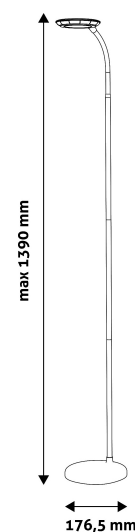

Avide LED Állólámpa Angel 12W NW Fehér

Termékkód:	ABLFL-12W-ANGEL-W
Termék honlap:	avidelighting.hu/qr/$CODE$
Adatlap azonosító:	AB-190518
Forgalmazó:	Armin Trade Kft.
Cím:	4024 Debrecen, Kossuth utca 22 2/4

QR kód:

Kiállítás: 2021-08-27

Oldalszám: 2/3

TERMÉKMÉRET

Szélesség:	176,5mm
Magasság:	1 390mm
Mélység:	176,5mm

TERMÉKDOBOZ

Vonalkód:	5999097919362
Csomagolás:	1/b 5/k 120/r
Méret:	80mm x 415mm x 220mm
Nettó súly:	1 700g
Bruttó súly:	2 009g

KARTON

Vonalkód:	5999097919379
Csomagolás:	1/b 5/k 120/r
Méret:	437mm x 415mm x 230mm
Nettó súly:	8,5kg
Bruttó súly:	10,045kg

RAKLAP PÉLDA

Magasság:	
Szélesség:	120cm (std Euro pallet)
Mélység:	80cm (std Euro pallet)
Karton / raklap:	24karton/raklap
Karton / sor:	
Nettó súly:	204kg
Bruttó súly:	241,08kg

TERMÉK KÉP

KÖRVONAL